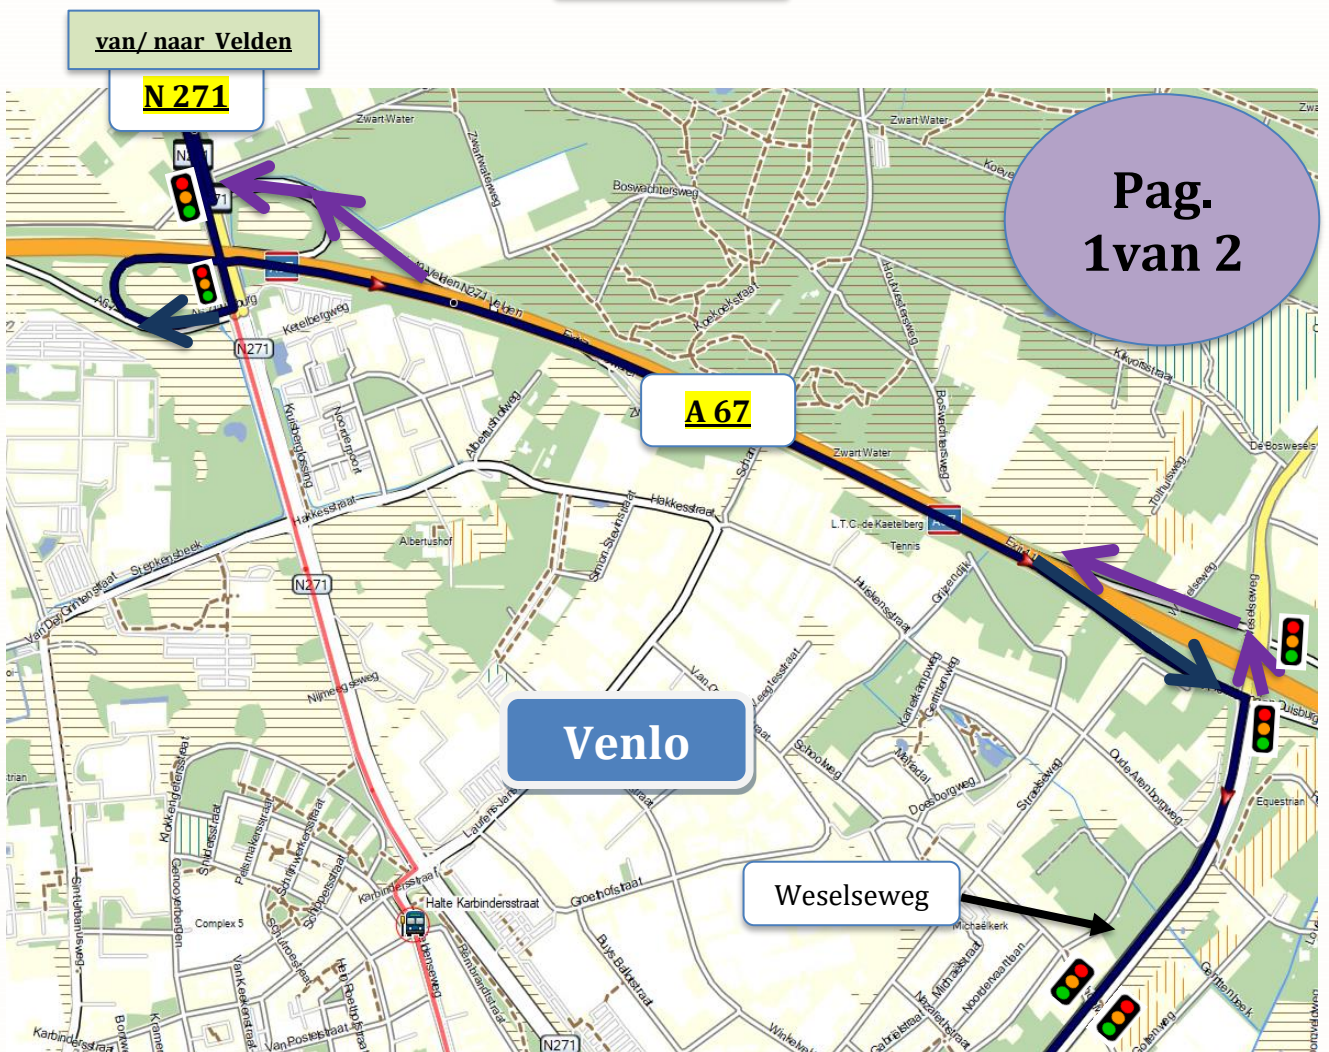

Stremmingsbericht Lijn 83 Venlo

Stremmingsnummer: 22012714203

Regio	Limburg Midden/Noord
Periode	Maandag 05-09-2022 aanvang dienst tot Vrijdag 16-09 19:00u.
Trajectdeel	Rijksweg N 271 (gedeelte)
Reden	Werkzaamheden
Alternatieve route	Richting Venlo: na viaduct richting A 67 Duisburg volgen, afrit 41 volgen, vkl rechts, vkl rechtdoor, rotonde rechts, vkl links, rotonde 2 ^e afslag Richting Nijmegen: rotonde Veldensweg rechts, vkl rechts, rotonde links, 3 ^e vkl links = richting A 67 Nijmegen, afrit 40 volgen, vkl rechts

Vervallen haltes		Tijdelijke haltes
Heilig Hartkerk Veldensweg Karbinderstraat Hakkestraat	 in Garmin (indien Garmin ge-updatet)	Straelseweg

1  = = Synchroniseer op de tijdelijke halte de originele halte.

Pag. 2 van 2

~~halte Heilig Hartkerk~~

Jumbo

halte Bisschop Schrijnenstr.

Za. + Zo. route

tijdelijke halte Straelseweg