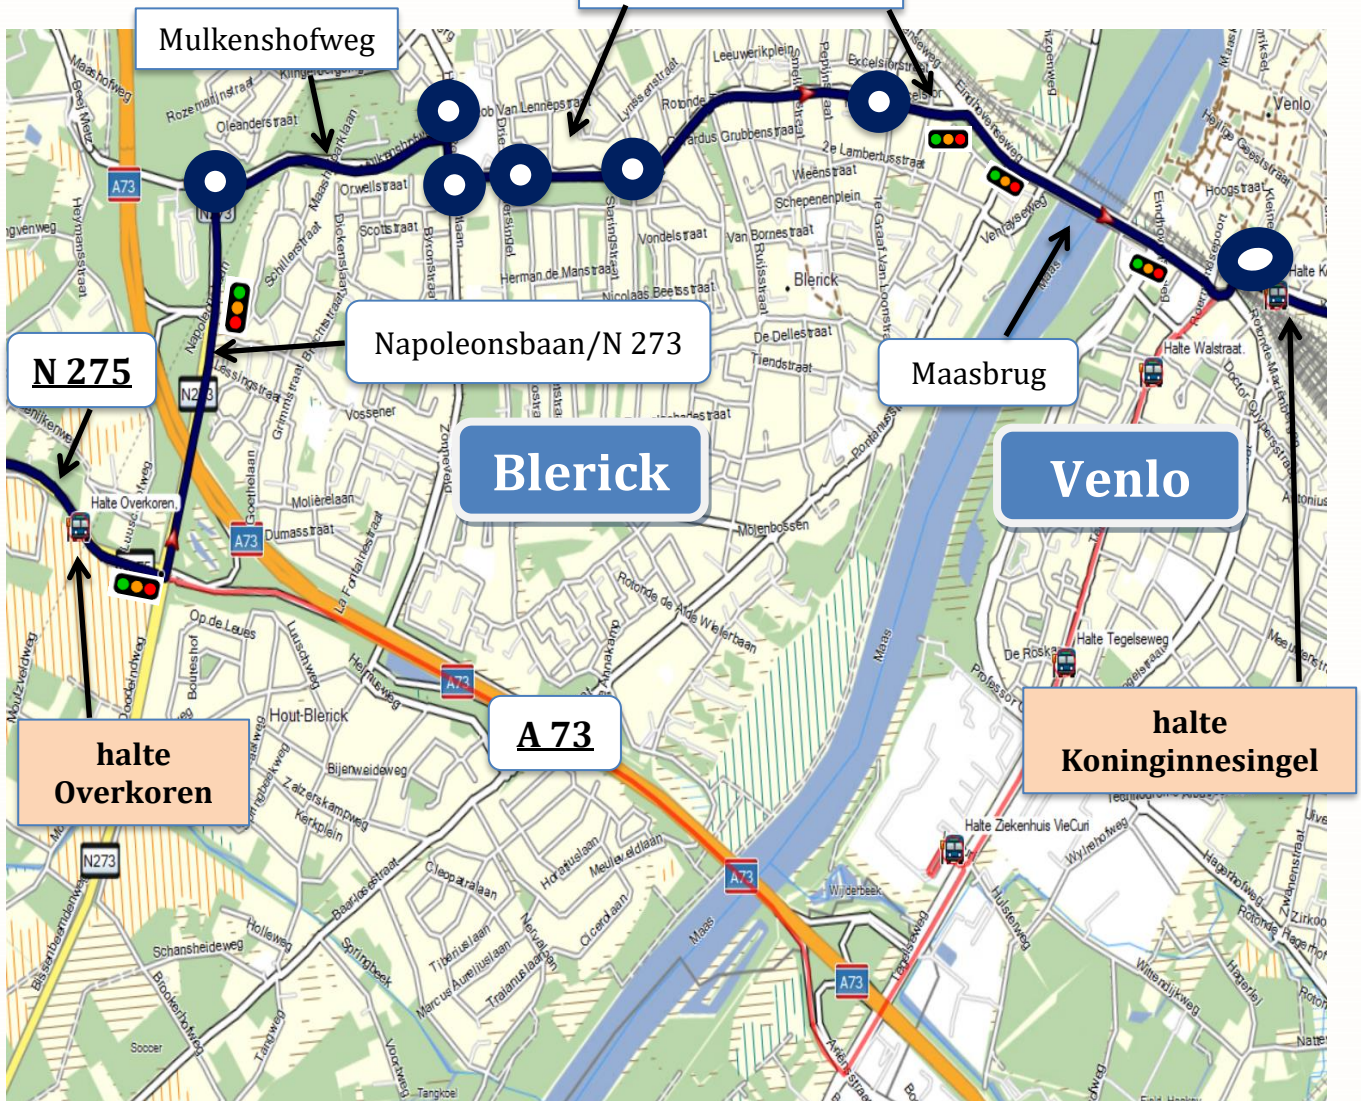

Stremmingsbericht Lijn 372 Blerick/Venlo

Stremmingsnummer: 22030320563

Regio	Limburg Midden/Noord	
Periode	Dinsdag 08-03-2022 vanaf 20:00u. t/m einde dienst Woensdag 09-03-2022 vanaf 20:00u. t/m einde dienst	
Trajectdeel	A 73: toerit 16, of afrit 14	
Reden	Werkzaamheden	
Alternatieve route	<p>Richting Venlo: na halte Overkoren vkl links, rotonde rechts, rotonde rechts, rotonde links, einde rechts</p> <p>Richting Roermond: na halte Koninginnesingel richting Blerick volgen, 3^e vkl links, 4^e rotonde rechts, rotonde links, rotonde links, 2^e vkl rechts</p>	
Vervallen haltes	Synchroniseer	Tijdelijke haltes
Ziekh. VieCuri Tegelsweg Walstraat	 1	geen
	Burg. Gommansstr.	

1  = = Synchroniseer op de tijdelijke halte de originele halte.