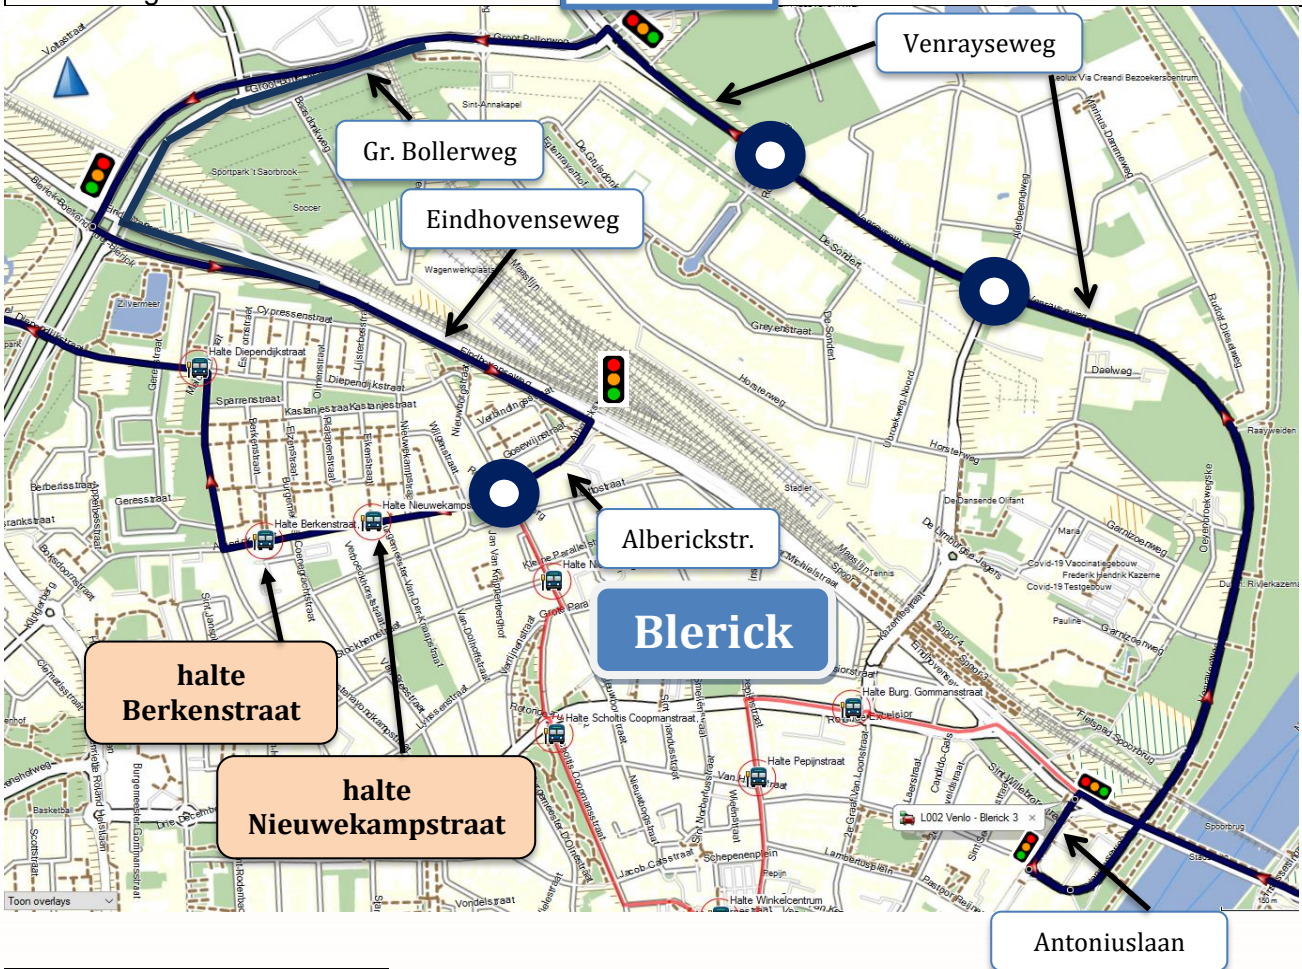

Stremmingsbericht Lijn 2 Blerick Klingerberg

Stremmingsnummer: 22031607583

Regio	Limburg Midden/Noord
Periode	Zondag 15-05-2022 vanaf 10:30u. tot 17:30u.
Trajectdeel	Centrum
Reden	Venloop
Alternatieve route	Richting Klingerberg: na Maasbrug vkl links, vkl links, (Venrayse)weg blijven volgen, vkl links, vkl links, vkl rechts, rotonde rechtdoor Richting Venlo: na halte Nieuwenkampstraat rotonde rechtdoor, vkl links, vkl rechts, vkl rechts, (Venrayse)weg blijven volgen, vkl rechts, vkl rechts

Vervallen haltes		Verwijzing naar
Burg. Gommansstraat Pepijnstraat Winkelcentrum Scholtis Coopmanstraat Nieuwborghstraat	 in Garmin (indien Garmin ge-updatet)	Nieuwewenkampstraat

1  = = Synchroniseer op de tijdelijke halte de originele halte.