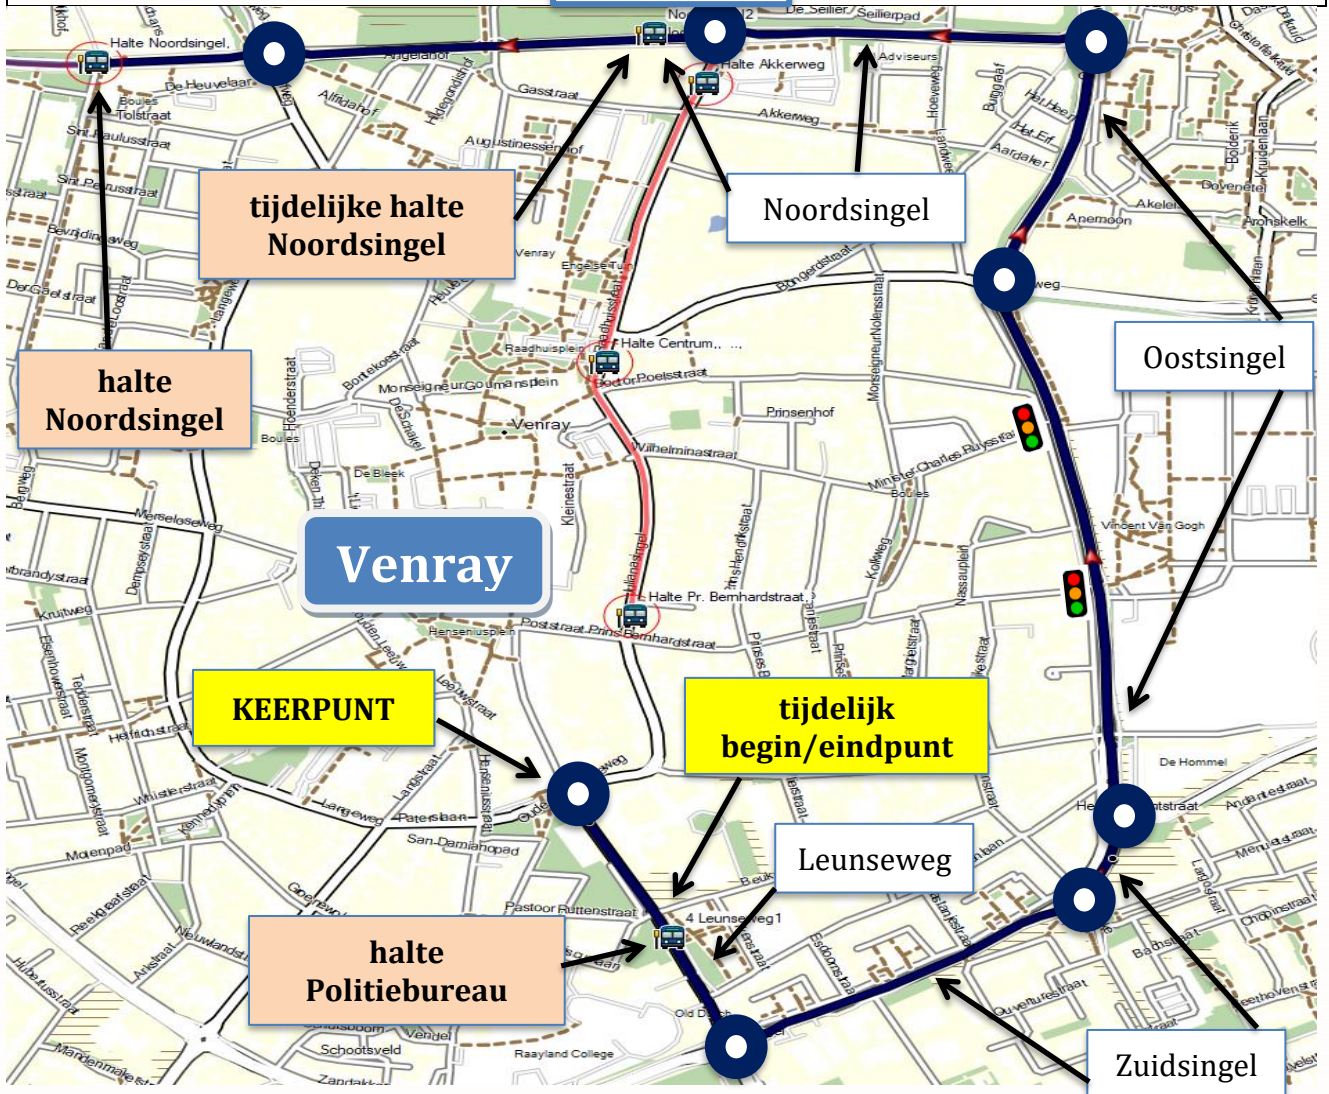

Stremmingsbericht Lijn 82 Venray

Stremmingsnummer: 22071107433

Regio	Limburg Midden / Noord
Periode	Dinsdag 02-08-2022 aanvang dienst tot Donderdag 11-08 18:00u
Trajectdeel	Centrum
Reden	Evenement: Kermis
Alternatieve route	Richting Venray: na vaste halte Noordsingel, 3 ^e rotonde rechts, 4 ^e rotonde rechts Richting Boxmeer: na keren via rotonde, rotonde links, 4 ^e rotonde links, rotonde rechtdoor

GOEDE REIS

Vervallen haltes	 in Garmin (indien Garmin ge-updatet)	Tijdelijke haltes
Pr. Bernhardstraat Centrum Akkerweg		Politiebureau Noordsingel ca. 60m. nabij rotonde Noordsingel/Raadhuisstraat

1  = = Synchroniseer op de tijdelijke halte de originele halte.