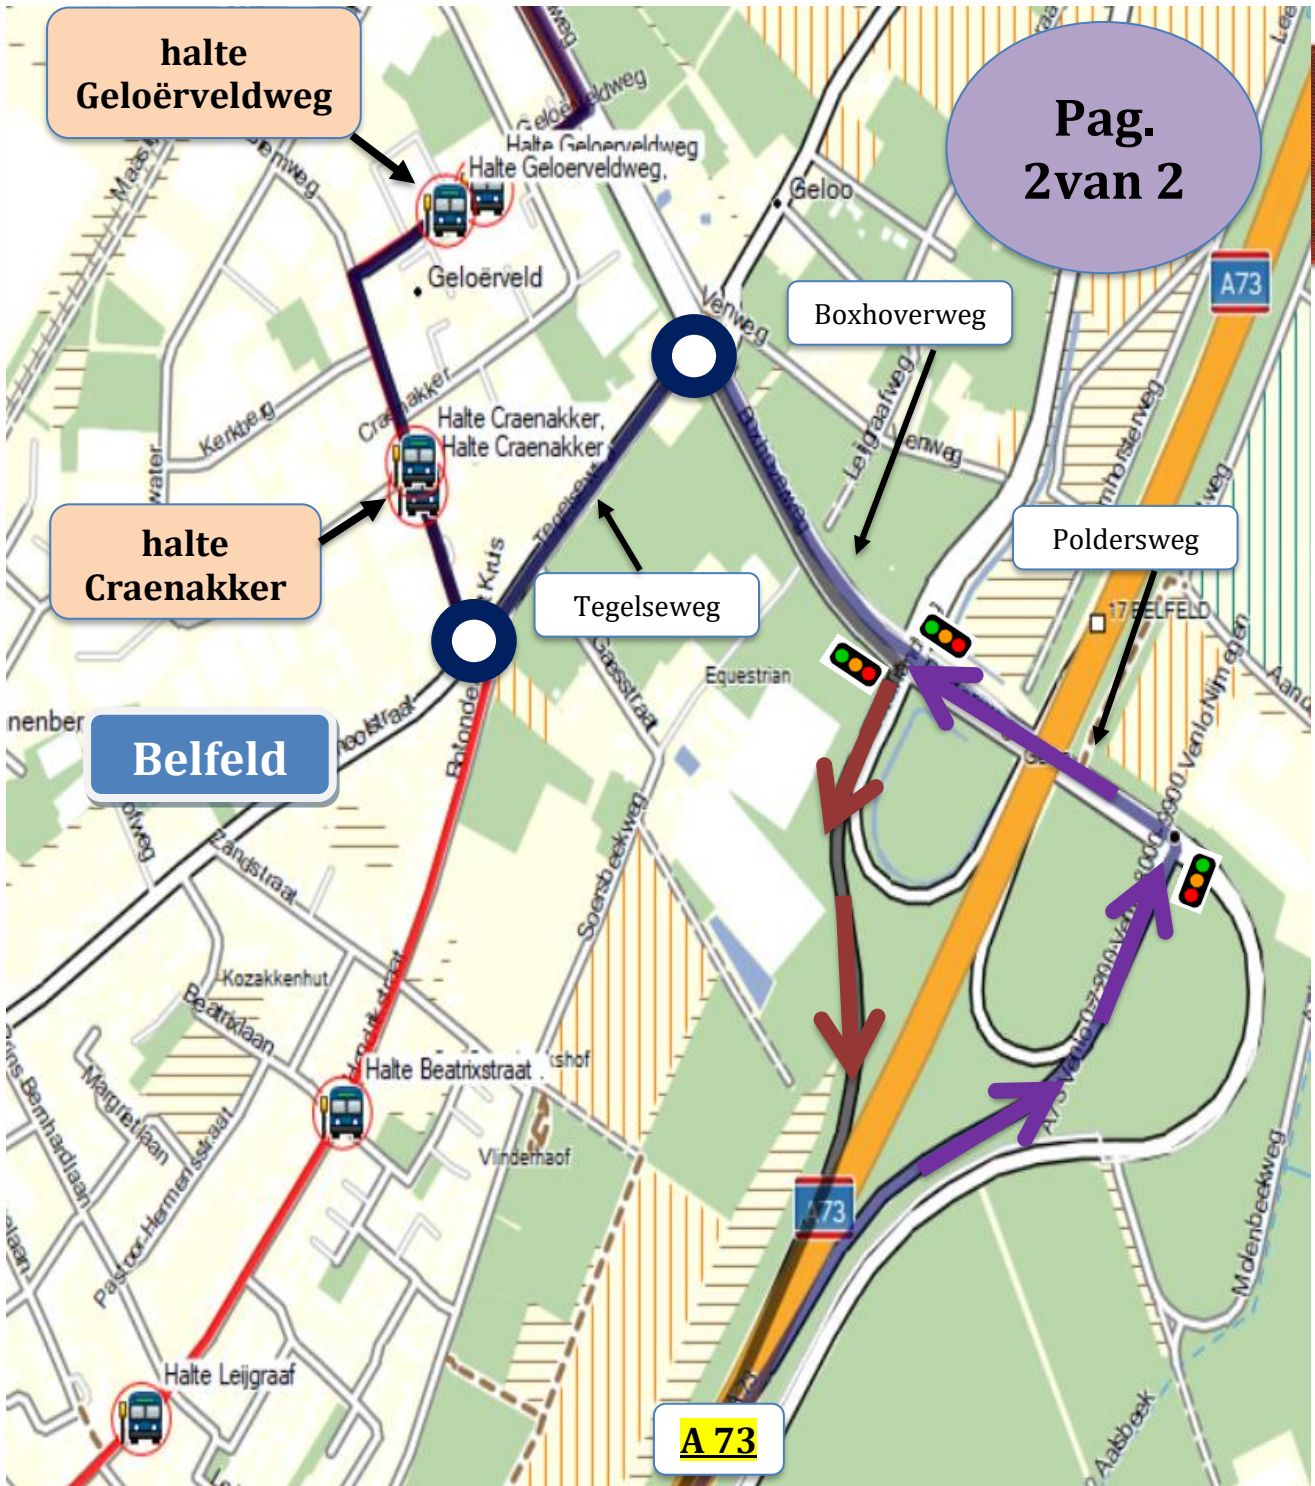

Stremmingsbericht Lijn 66 Reuver + Belfeld

Stremmingsnummer: 22072816463

Regio	Limburg Midden/Noord
Periode	Woensdag 31-08-2022 aanvang dienst tot Donderdag 08-09 11:00u.
Trajectdeel	Rijksweg tussen Reuver en Belfeld + Centrum Reuver
Reden	Werkzaamheden i.c.m. kermis Reuver
Alternatieve route	Richting Venlo: rotonde de klok rechtdoor, 1 ^e links, 1 ^e rechts, einde rechts, rotonde links, 3 ^e rotonde rechts richting A 73 Venlo volgen, afrit 17 Belfeld volgen, vkl links, vkl rechtdoor, rotonde links, rotonde rechts Richting Roermond: na halte Craenakker rotonde links, rotonde rechts, vkl rechts richting A 73 Roermond volgen, afrit 18 Reuver volgen, rotonde rechts, rotonde de klok rechts, 2 ^e links, einde links, einde rechts rotonde rechtdoor

GOEDE REIS

Richting Venlo: aankomsttijd Reuver =ook gelijk vertrektijd. Buffertijd vervalt.

Vervallen haltes		Tijdelijke haltes
Reuver: Julianastraat Reuver: Station Reuver: Bergerhofweg Belfeld: ALLE haltes m.u.v. Craenakker en Geloërveldweg	 in Garmin (indien Garmin ge-updatet)	Reuver: Charles Ruysstraat

(TIJDELIJKE Nieuwe) Omleiding te Reuver
 Wo. 31-08 aanvang dienst
 tot Do. 08-09 11:00u.

GOEDE REIS