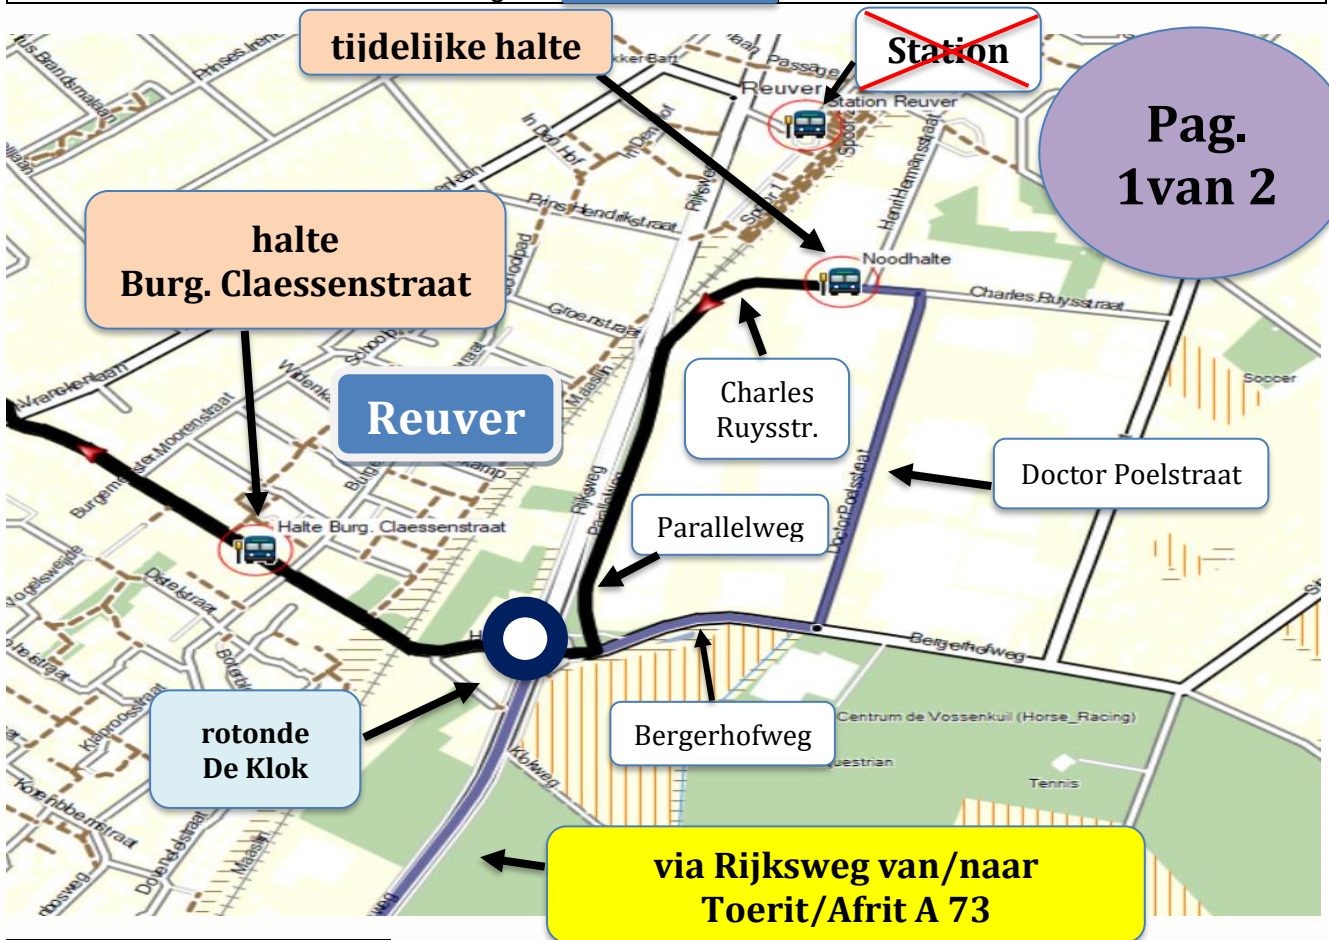

Stremmingsbericht Lijn 66 Reuver + Belfeld

Stremmingsnummer: 22072816463

Regio	Limburg Midden/Noord
Periode	Woensdag 31-08-2022 aanvang dienst tot Donderdag 08-09 11:00u.
Trajectdeel	Rijksweg tussen Reuver en Belfeld + Centrum Reuver
Reden	Werkzaamheden i.c.m. kermis Reuver
Alternatieve route	Richting Venlo: rotonde de klok rechtdoor, 1 ^e links, 1 ^e rechts, einde rechts, rotonde links, 3 ^e rotonde rechts richting A 73 Venlo volgen, afrit 17 Belfeld volgen, vkl links, vkl rechtdoor, rotonde links, rotonde rechts Richting Roermond: na halte Craenakker rotonde links, rotonde rechts, vkl rechts richting A 73 Roermond volgen, afrit 18 Reuver volgen, rotonde rechts, rotonde de klok rechts, 2 ^e links, einde links, einde rechts rotonde rechtdoor

GOEDE REIS

Richting Venlo: aankomsttijd Reuver =ook gelijk vertrektijd. Buffertijd vervalt.

Vervallen haltes		Tijdelijke haltes
Reuver: Julianastraat Reuver: Station Reuver: Bergerhofweg Belfeld: ALLE haltes m.u.v. Craenakker en Geloërveldweg	 in Garmin (indien Garmin ge-updatet)	Reuver: Charles Ruysstraat

(TIJDELIJKE Nieuwe) Omleiding te Reuver
 Wo. 31-08 aanvang dienst
 tot Do. 08-09 11:00u.

GOEDE REIS