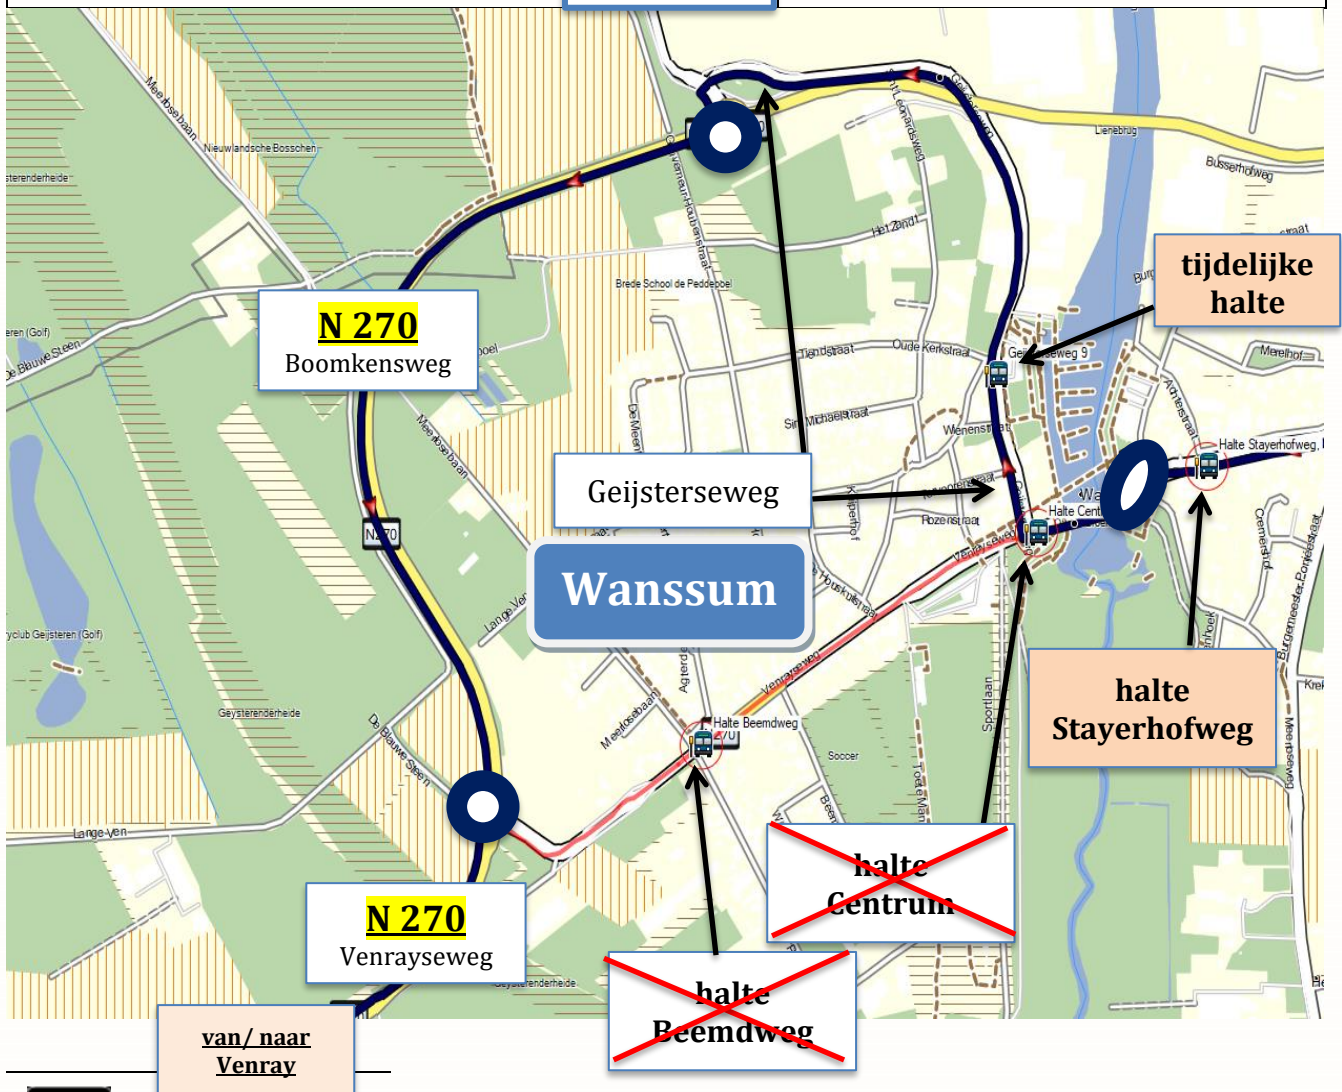

Stremmingsbericht Lijn 81/88/798 Wanssum

Stremmingsnummer: 221212143

GOEDE REIS

Regio	Limburg Midden/Noord
Periode	Maandag 23-01-2023 aanvang dienst, naar verwachting tot medio Mei
Trajectdeel	Gedeelte Venrayseweg
Reden	Werkzaamheden
Alternatieve route	Richting Venray: net voor halte Centrum rechts, weg steeds blijven volgen, einde links, rotonde 1 ^e afslag, rotonde 2 ^e afslag Richting Well: te Wanssum rotonde 2 ^e afslag, rotonde 3 ^e afslag, direct daarna rechts, weg steeds blijven volgen, einde links

Vervallen haltes		Tijdelijke haltes
Beemdweg Centrum	 in Garmin (indien Garmin ge-updatet)	Geijsterseweg thv nr. 9 / 9a

1  = = Synchroniseer op de tijdelijke halte de originele halte.