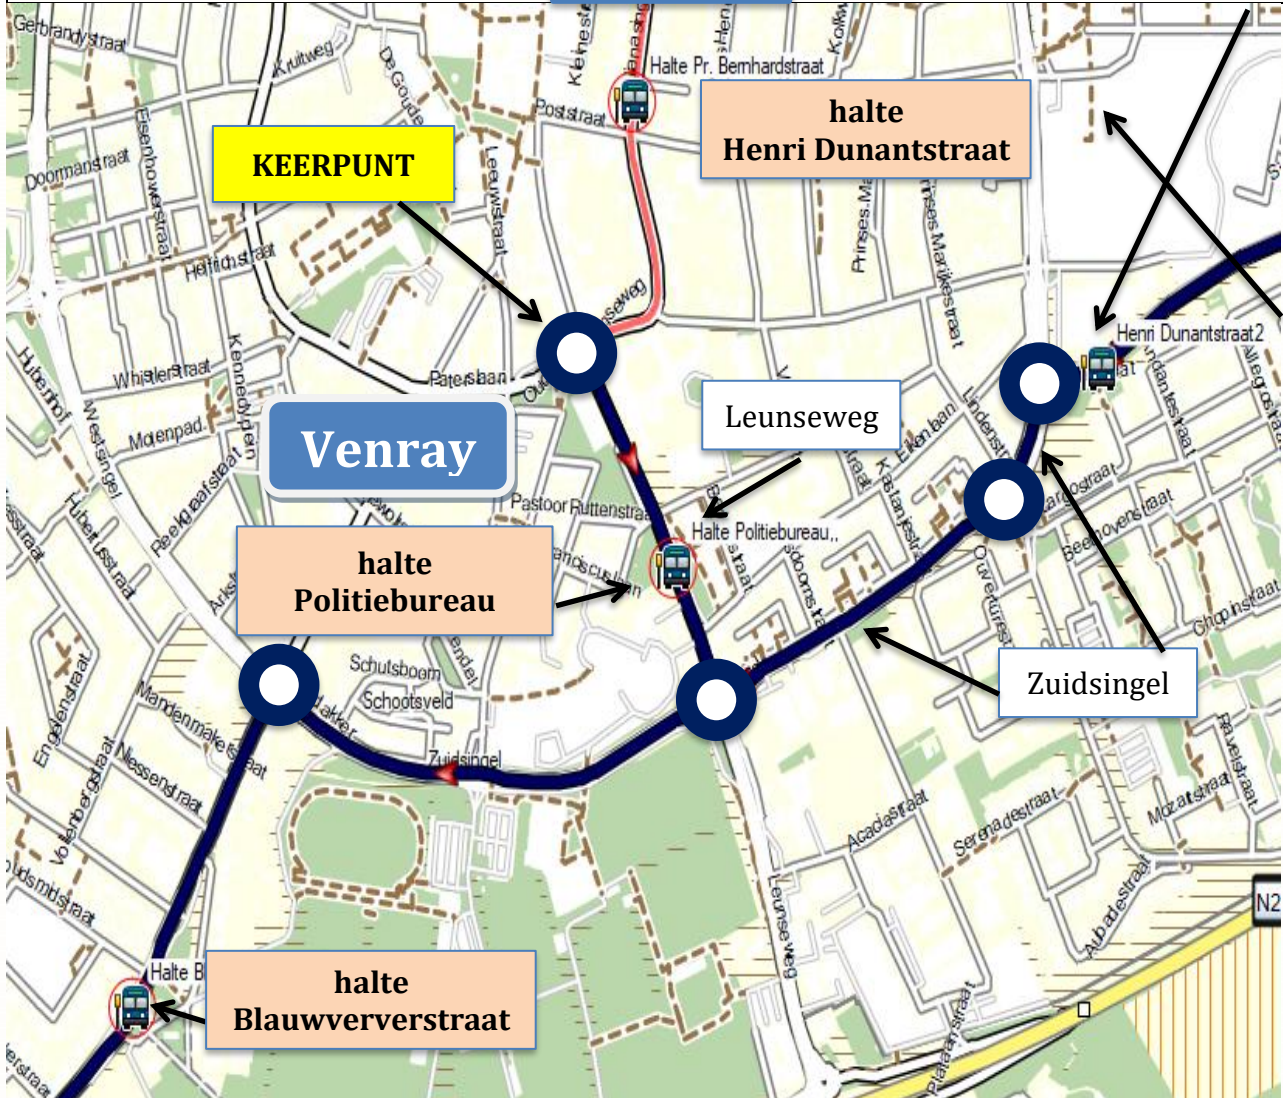

Stremmingsbericht Lijn 80 Venray

Stremmingsnummer: 22071107413

Regio	Limburg Midden / Noord
Periode	Dinsdag 02-08-2022 aanvang dienst tot Donderdag 11-08 18:00u
Trajectdeel	Centrum
Reden	Evenement: Kermis
Alternatieve route	Richting Venray: na halte Politiebureau keren via rotonde, rotonde links, 2 ^e rotonde rechts Richting Deurne: na halte Henri Dunantstraat rotonde links, 2 ^e rotonde rechts, na halte Politiebureau keren via rotonde

GOEDE REIS

Vervallen haltes	 in Garmin (indien Garmin ge-updatet)	Tijdelijke haltes
Pr. Bernhardstraat Centrum Mgr. Nolensstraat		Geen

Is tijdelijk aanvullende omleiding op reeds actuele omleiding Stationsweg