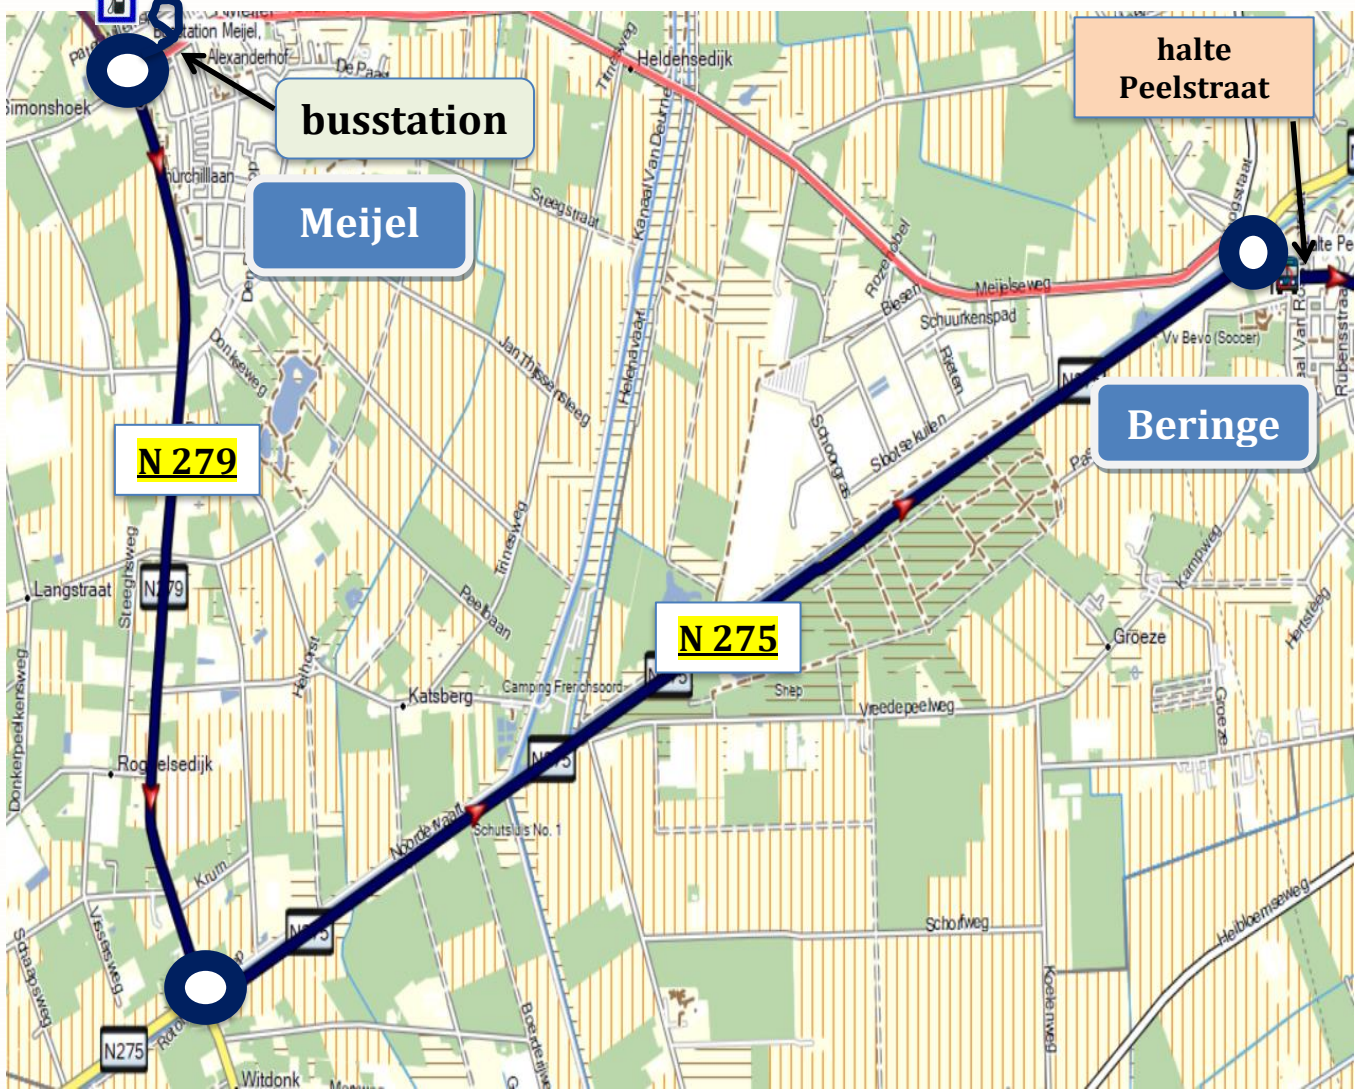

Stremmingsbericht Lijn 370 Beringe, Meijel

Stremmingsnummer: 23061408303

Regio	Limburg Midden/Noord
Periode	Maandag 26-06-2023 aanvang dienst tot medio einde Maart 2024
Trajectdeel	Meijelseweg en Heldensedijk
Reden	Herinrichting
Alternatieve route	Richting Meijel/Weert: rotonde Beringe 3 ^e afslag, rotonde 1 ^e afslag, rotonde 1 ^e afslag, (indien door naar Weert 2^e links) (indien terug naar Venlo 1^e links) Richting Venlo: vanaf busstation (terug) naar rotonde en daar 3 ^e afslag, rotonde 3 ^e afslag, rotonde 1 ^e afslag

GOEDE REIS

Vervallen haltes		Tijdelijke haltes
Industrieterrin Nisterdael Vieruitersten Kapelkesweg Kerk	 in Garmin (indien Garmin ge-updatet)	geen

1  = = Synchroniseer op de tijdelijke halte de originele halte.