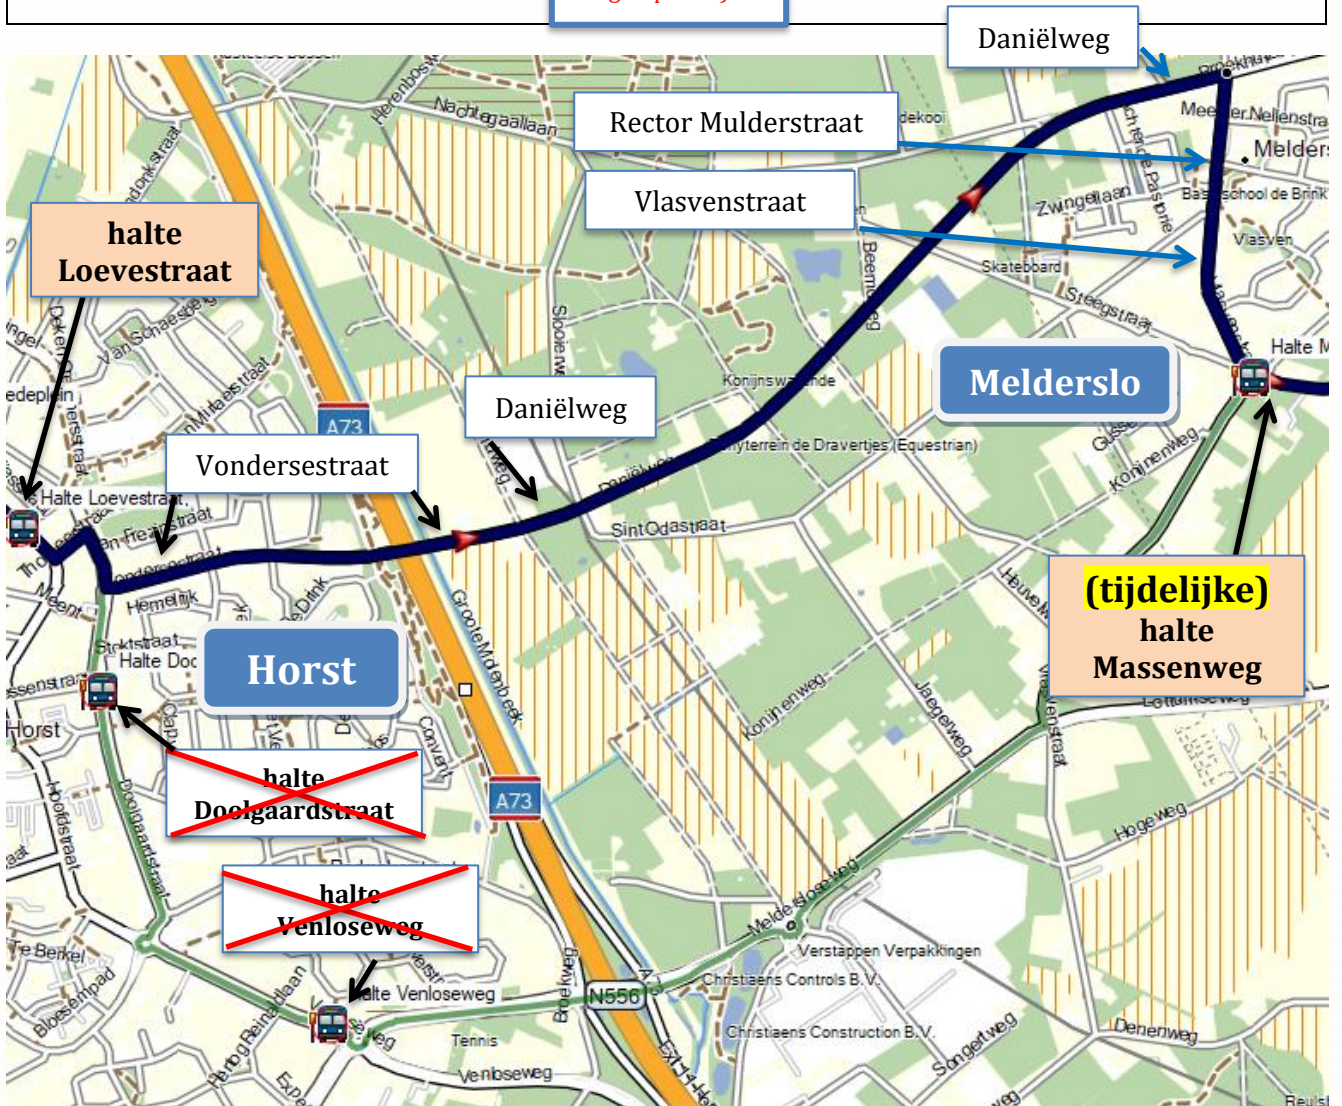

Stremmingsbericht 89 Horst en Melderslo

Stremmingsnummer: 24010911563

Regio	Limburg Midden/Noord
Periode	Maandag 15-04-2024 06:00u. t/m Dinsdag 30-04 einde dienst
Trajectdeel	N 556 gedeeltelijk (Fase 4a + 4b)
Reden	Werkzaamheden
Alternatieve route	<p>Richting Venray: na halte Massenweg direct rechts, voorrangsweg links, weg steeds blijven volgen, einde rechts</p> <p>Richting Venlo: na halte Loevestraat, 1^e links, einde rechts, 1^e links, weg blijven volgen, te Melderslo afslag Melderslo / Horst volgen, op kruispunt thv halte links</p>

Vervallen haltes	 in Garmin (indien Garmin ge-updatet)	Tijdelijke haltes halte Massenweg richt. Venlo ca. 25m. verplaatst
Venloseweg Doolgaardstraat		

1  = = Synchroniseer op de tijdelijke halte de originele halte.