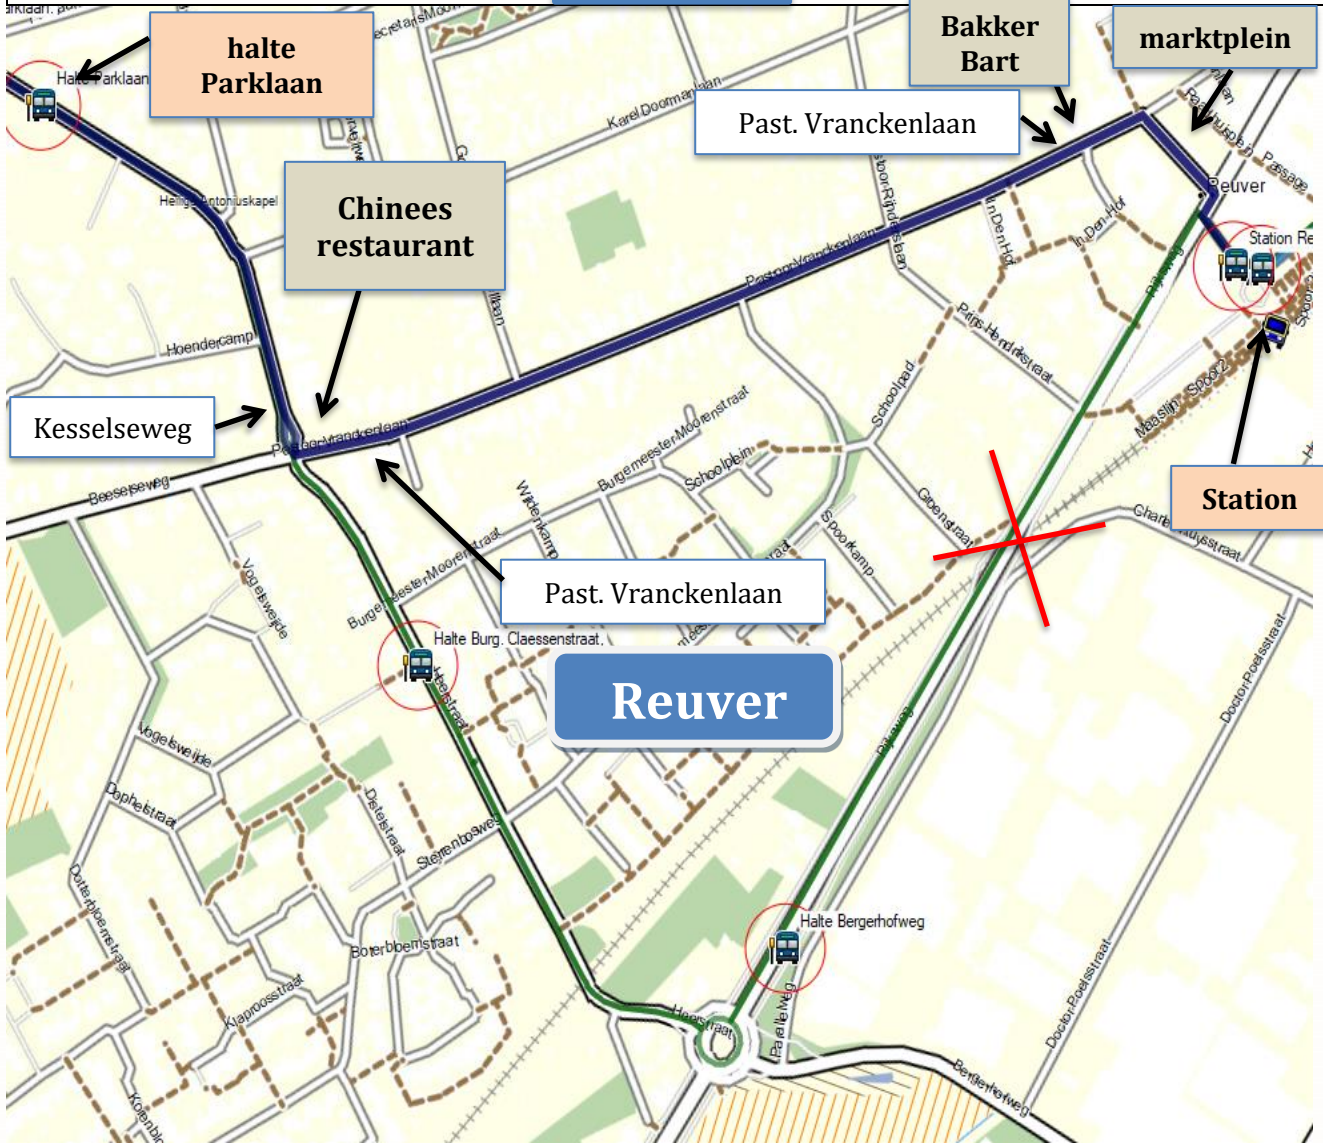

Stremmingsbericht Lijn 66 Reuver

Stremmingsnummer: 24040814113

Regio	Limburg Midden/Noord
Periode	Zaterdag 13-04-2024 t/m Donderdag 18-04 einde dienst
Trajectdeel	Rijksweg / spoorwegovergang
Reden	Werkzaamheden
Alternatieve route	Richting Venlo: na halte Parklaan 3e links, na bakker Bart (aan linkerzijde) 1 ^e rechts (= voor Marktplein langs), einde rechts en direct links Richting Roermond: vanaf Station bij Rijksweg rechts, direct links, einde links, afslag Kessel Lommerbergen rechts

GOEDE REIS

Vervallen haltes		Tijdelijke haltes
Burg. Claessenstraat Bergerhofweg	 in Garmin (indien Garmin ge-updatet)	geen

1  = = Synchroniseer op de tijdelijke halte de originele halte.