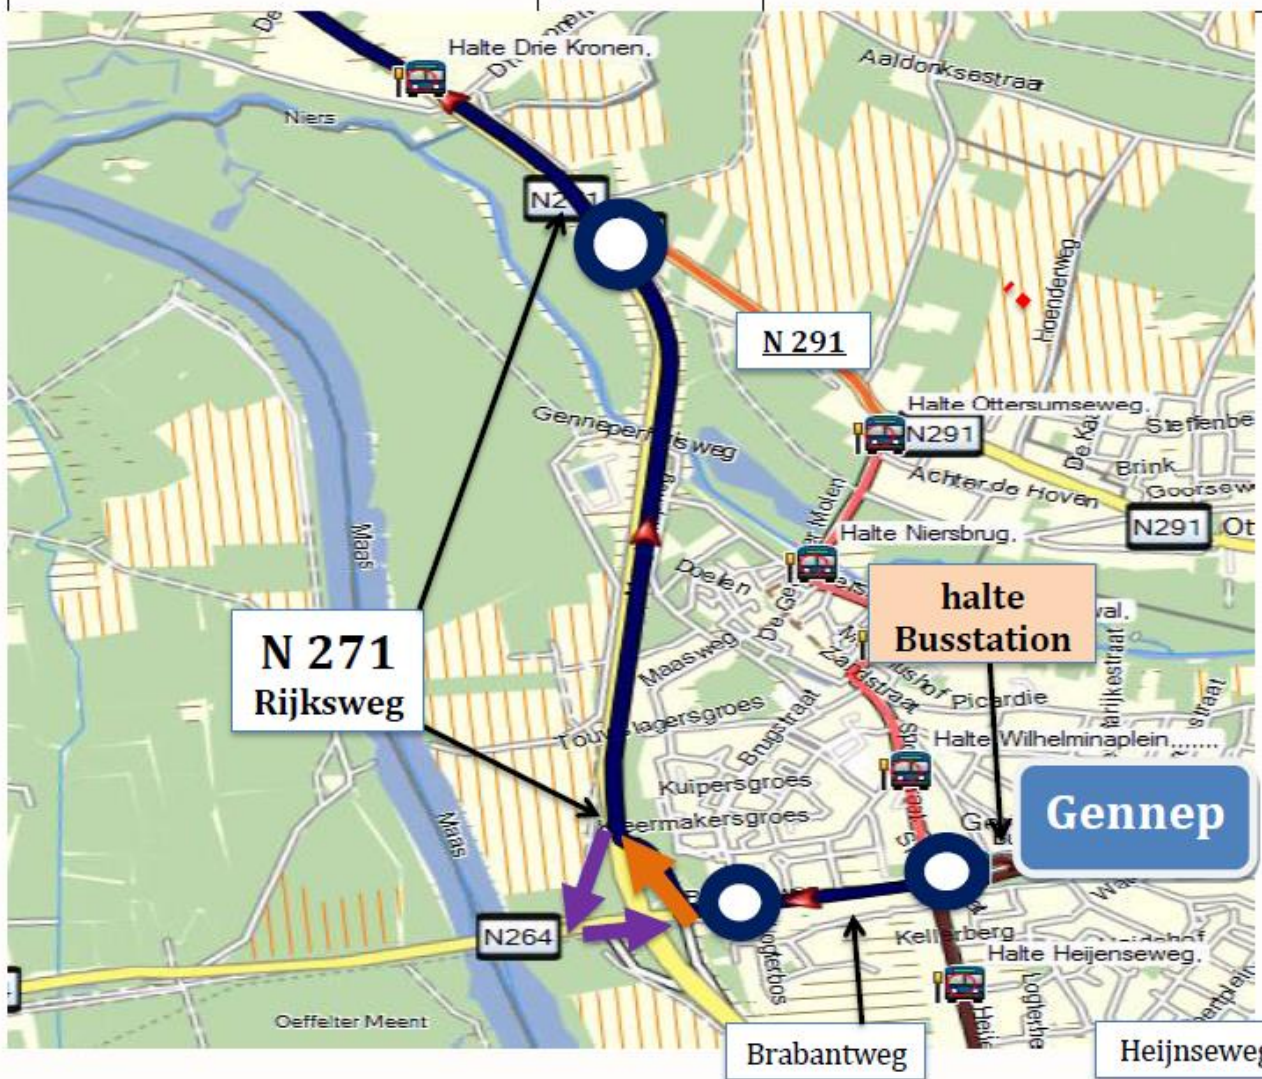

Vervallen haltes	Synchroniser	Tijdelijke haltes
Van Horneplein Burg. Joostenlaan	 1	De Lange Beemdens thv nr: 30

1  = Synchroniseer op de tijdelijke halte de originele halte.

# Stremmingsbericht Lijn 83 Gennep/Ottersum

Stremmingsnummer: 24012516223

GOEDE REIS

Regio	Limburg Midden/Noord
Periode	Zaterdag 04-05-2024 <b>19:45u.-20:15u.</b>
Trajectdeel	Centrum
Reden	Herdenkingsplechtigheid
Alternatieve route	<b>Richting Nijmegen:</b> na verlaten busstation rotonde rechtdoor, rotonde rechtdoor, richting Milsbeek Nijmegen N 271 volgen, rotonde rechtdoor <b>Richting Venlo:</b> na halte Drie Kronen bij rotonde rechtdoor, na viaduct rechts aanhouden is via de afslag, einde rechts, rotonde rechtdoor, rotonde rechtdoor

Vervallen haltes	Synchroniseer	Tijdelijke haltes
Wilhelminaplein Niersbrug Ottersumseweg	 1	geen

1  = Synchroniseer op de tijdelijke halte de originele halte.

Rijden via N 280 / A 73  
of  
rijden via N 280 / Roerkade  
of  
idem als omleidingsroute  
lijn 67/68