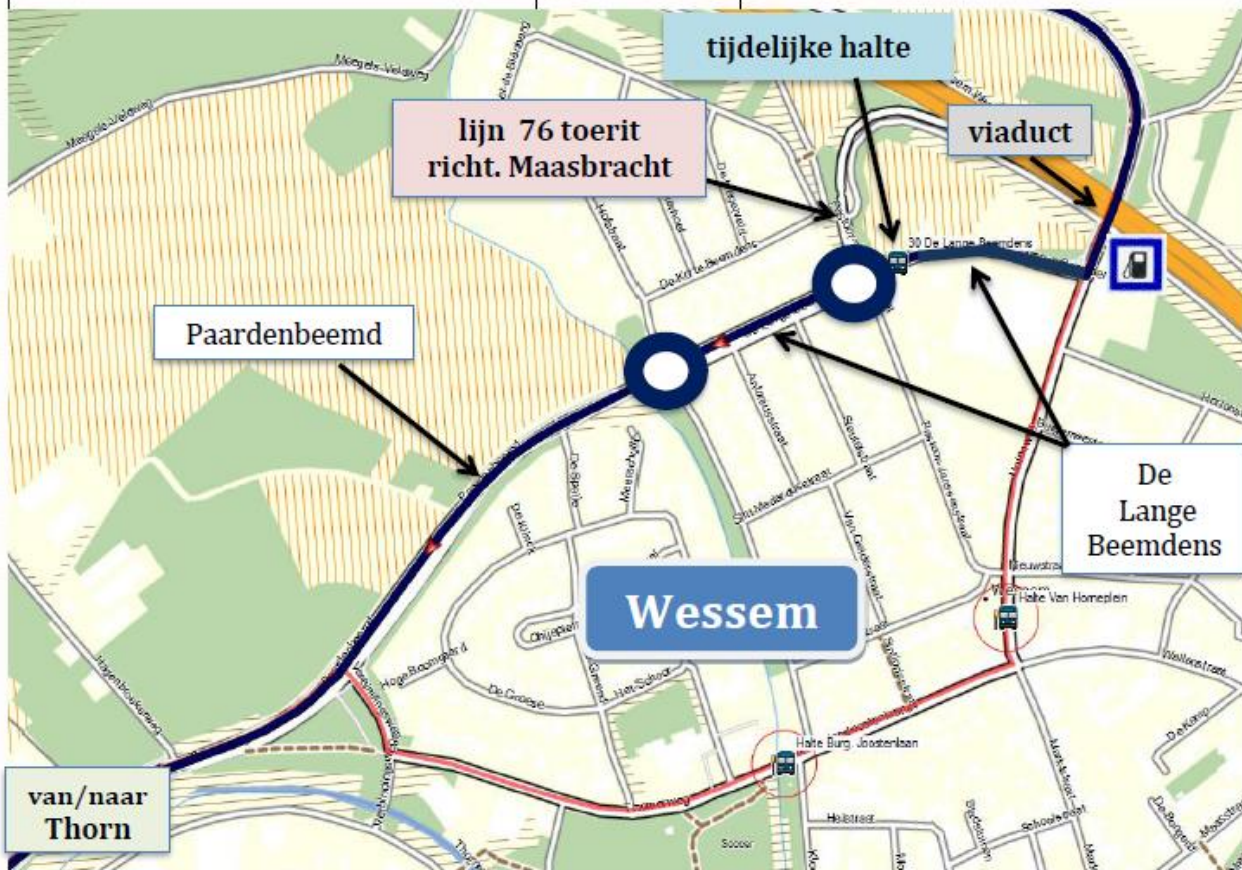

Stremmingsbericht Lijn 73, 76 Wessem

Stremmingsnummer: 24030409513

GOEDE REIS

Regio	Limburg Midden/Noord
Periode	Zaterdag 04-05-2024 19:00u.-20:45u.
Trajectdeel	Centrum
Reden	Herdenkingsplechtigheid
Alternatieve route	Lijn 73 Richting Thorn: na viaduct 1e rechts, steeds rechtdoor Lijn 73 Richting Rmd: komende vanaf Thorn steeds rechtdoor, einde links Lijn 76: na viaduct 1e rechts, rotonde rechts

Vervallen haltes	Synchroniser	Tijdelijke haltes
Van Horneplein Burg. Joostenlaan	 1	De Lange Beemdens thv nr: 30

1 = Synchroniseer op de tijdelijke halte de originele halte.