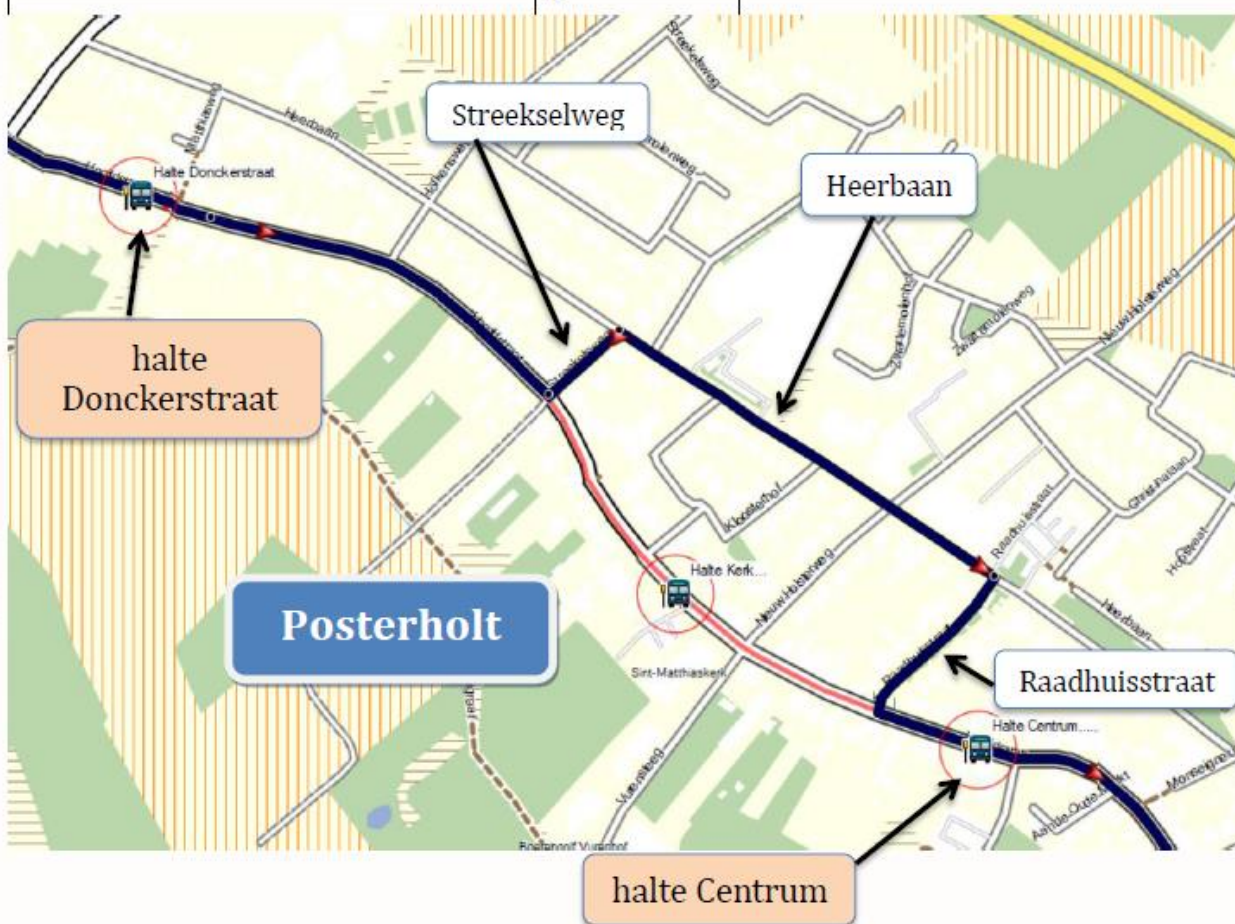

Stremming Lijn 62, 63 Posterholt

Stremmingnummer: 24050108533

GOEDE REIS

Regio	Limburg Midden/Noord
Periode	Zaterdag 04-05-2024 19:00u.-20:30u.
Trajectdeel	Gedeelte Hoofdstraat
Reden	Herdenkingsplechtigheid
Alternatieve route	Richting Posterholt: na halte Donckerstraat <u>2^e</u> links, 1^e rechts, <u>4^e</u> rechts, einde links Richting Roermond: na halte Centrum 1^e rechts, 1^e links, <u>4^e</u> links, 1^e rechts

Vervallen haltes	Synchroniser	Tijdelijke haltes
Kerk	 1	Geen

1 = Synchroniseer op de tijdelijke halte de originele halte.