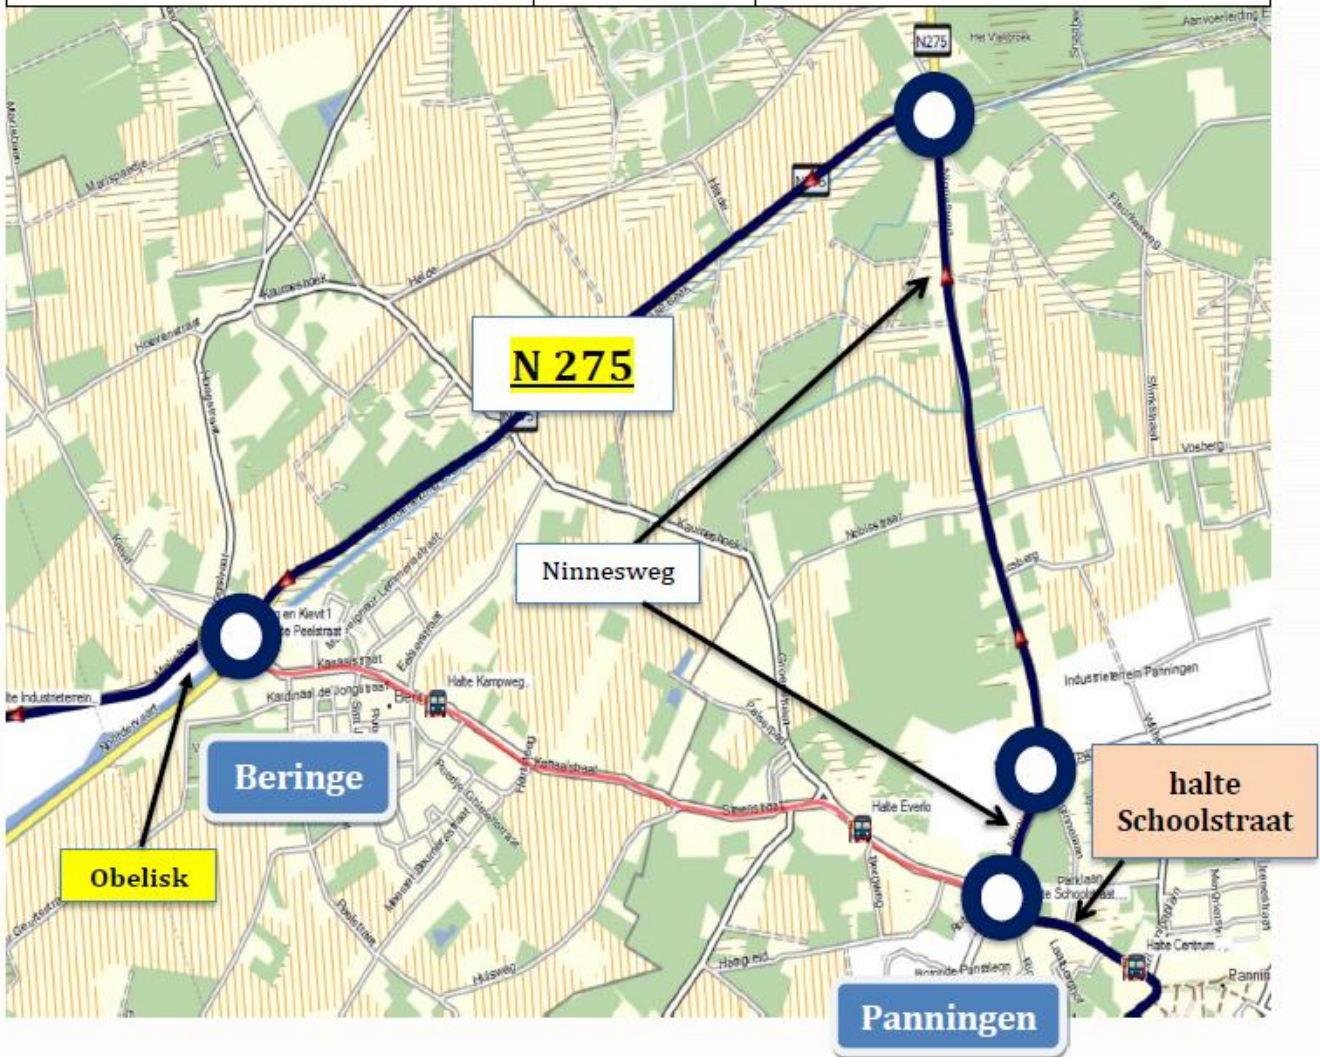

# Stremmingsbericht Lijn 68 Stevensweert / Ohé & Laak

Stremmingsnummer: 24050108473

GOEDE REIS

Regio	Limburg Midden/Noord
Periode	Zaterdag 04-05-2024 <b>19:15u.-20:45u.</b>
Trajectdeel	Dorpstraat
Reden	Herdenkingsplechtigheid
Alternatieve route	<p><b>Richting Maasbracht:</b> na noodhalte 1<sup>e</sup> rechts, weg blijven volgen en na molen (linkerzijde) 1<sup>e</sup> links =bij hoogspanningsmast, in bocht links/rechts naar normale route</p> <p><b>Richting Echt:</b> na halte Roumerweg tegenover afslag Ohe en Laak links en direct rechts, bij voorrangsweg rechts, weg steeds blijven volgen, einde links</p>

Vervallen haltes		Tijdelijke haltes
Veldstraat Centrum Dorpstraat	 <b>in Garmin</b> (indien Garmin ge-updatet)	Dorpsstraat 1 /44

1  = Synchroniseer op de tijdelijke halte de originele halte.

ARRIVA.NL/LIMBURG

# Stremmingsbericht Lijn 70 Beringe en Panningen

Stremmingsnummer: 24022811563

GOEDE REIS

Regio	Limburg Midden/Noord
Periode	Zaterdag 04-05-2024 <b>19:30u-20:30u.</b>
Trajectdeel	Kanaalstraat, Steenstraat
Reden	Herdenkingsplechtigheid
Alternatieve route	<b>Richting Meijel / Weert:</b> na halte Schoolstraat rotonde rechts, rotonde 2 <sup>e</sup> afslag, rotonde links, rotonde rechts <b>Richting Venlo:</b> na halte Industrieterrein rotonde links, rotonde rechts, rotonde 1 <sup>e</sup> afslag, rotonde links

Vervallen haltes	Synchroniseer	Tijdelijke haltes
Everlo Kampweg Peelstraat	 1	Geen

1  = Synchroniseer op de tijdelijke halte de originele halte.