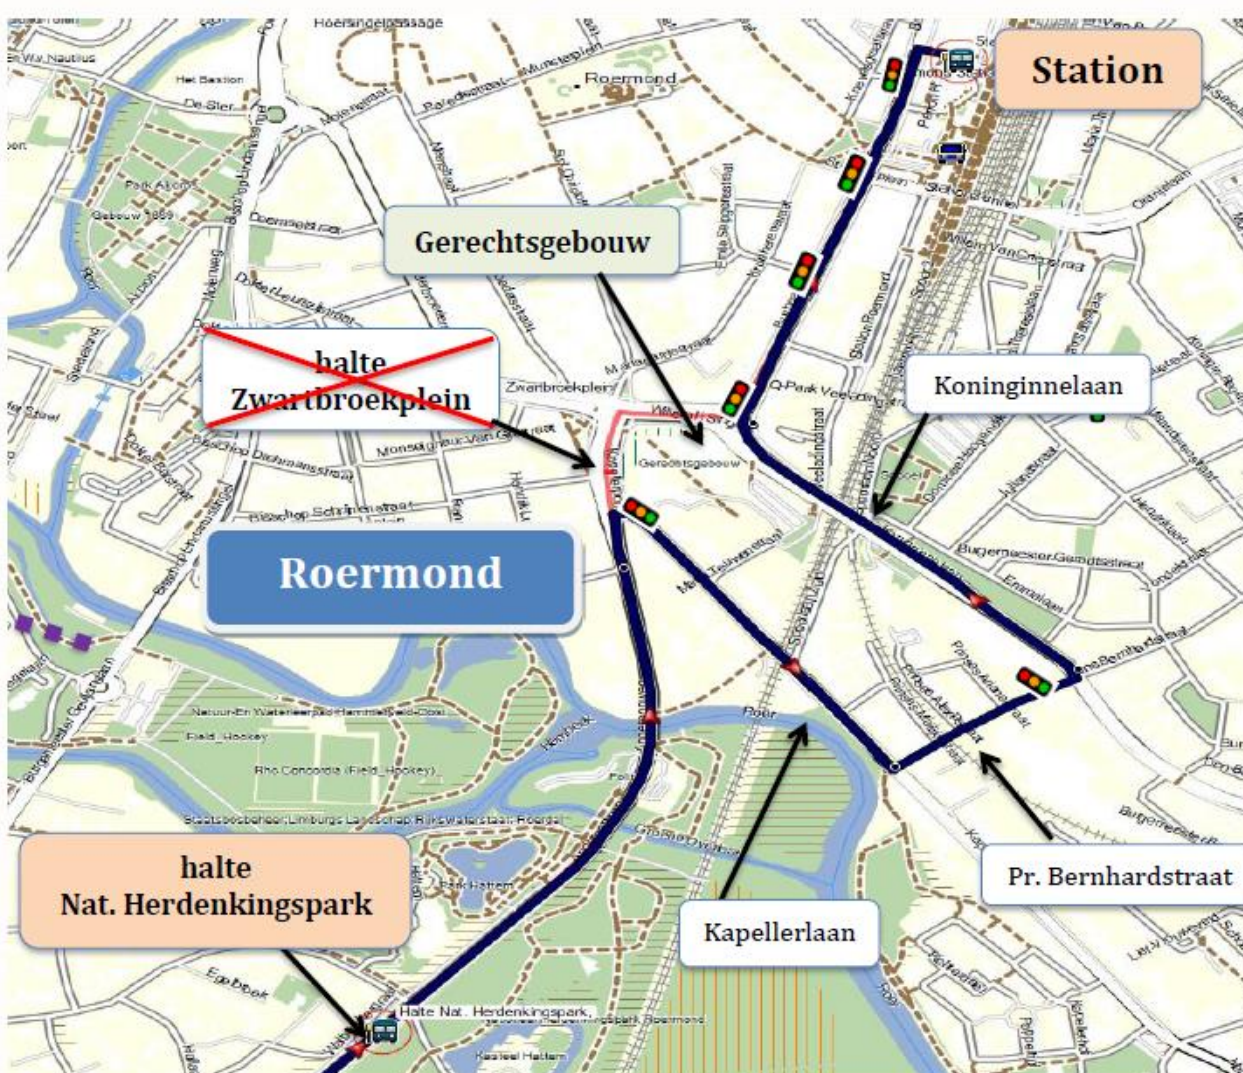

# Stremming Lijn 66 Roermond

Stremmingnummer: 24040908343

GOEDE REIS

Regio	Limburg Midden/Noord	
Periode	Zaterdag 04-05-2024 <b>19:15u.-20:30u.</b>	
Trajectdeel	Gedeelte Julianastraat	
Reden	Herdenkingsplechtigheid	
Alternatieve route	<b>Richting Venlo:</b> vanaf Station rechtsaf, <u>2<sup>e</sup></u> vkl rechts, rotonde <u>2<sup>e</sup></u> afslag <b>Richting Roermond:</b> na viaduct steeds rechtdoor, rotonde 1 <sup>e</sup> afslag, vkl links	
<b>Vervallen haltes</b>	<b>Synchroniseer</b>	<b>Tijdelijke haltes</b>
Schout Kellenerstraat Schepen v/d Portenstraat <b>Broekhin &lt;&lt; richting Roermond</b>	 1	Geen

**Kortstondige aanpassing op reeds actuele Oranjelaan omleiding**

# Stremming Lijn 67, 68 Roermond

Stremmingnummer: 24040908323

GOEDE REIS

Regio	Limburg Midden/Noord
Periode	Zaterdag 04-05-2024 <b>19:15u.</b> tot <b>20:30u.</b>
Trajectdeel	Zwartbroekplein
Reden	Herdenkingsplechtigheid
Alternatieve route	<b>Richting Echt:</b> vanaf Station links, 4 <sup>e</sup> vkl links (= voor Gerechtsgebouw), vkl rechts, einde rechts, vkl links <b>Richting Roermond:</b> na passeren halte Nat. Herdenkingspark vkl rechts, na spoorwegovergang 1 <sup>e</sup> links, vkl links, vkl rechts
<b>Vervallen haltes</b>	<b>Tijdelijke haltes</b>
Zwartbroekplein	<div style="text-align: center;">   <b>in Garmin</b>                      (indien Garmin ge-updatet)                 </div> geen

# Stremmingsbericht Lijn 68 Stevensweert / Ohé & Laak

Stremmingsnummer: 24050108473

GOEDE REIS

Regio	Limburg Midden/Noord
Periode	Zaterdag 04-05-2024 <b>19:15u.-20:45u.</b>
Trajectdeel	Dorpstraat
Reden	Herdenkingsplechtigheid
Alternatieve route	<p><b>Richting Maasbracht:</b> na noodhalte 1<sup>e</sup> rechts, weg blijven volgen en na molen (linkerzijde) 1<sup>e</sup> links =bij hoogspanningsmast, in bocht links/rechts naar normale route</p> <p><b>Richting Echt:</b> na halte Roumerweg tegenover afslag Ohe en Laak links en direct rechts, bij voorrangsweg rechts, weg steeds blijven volgen, einde links</p>