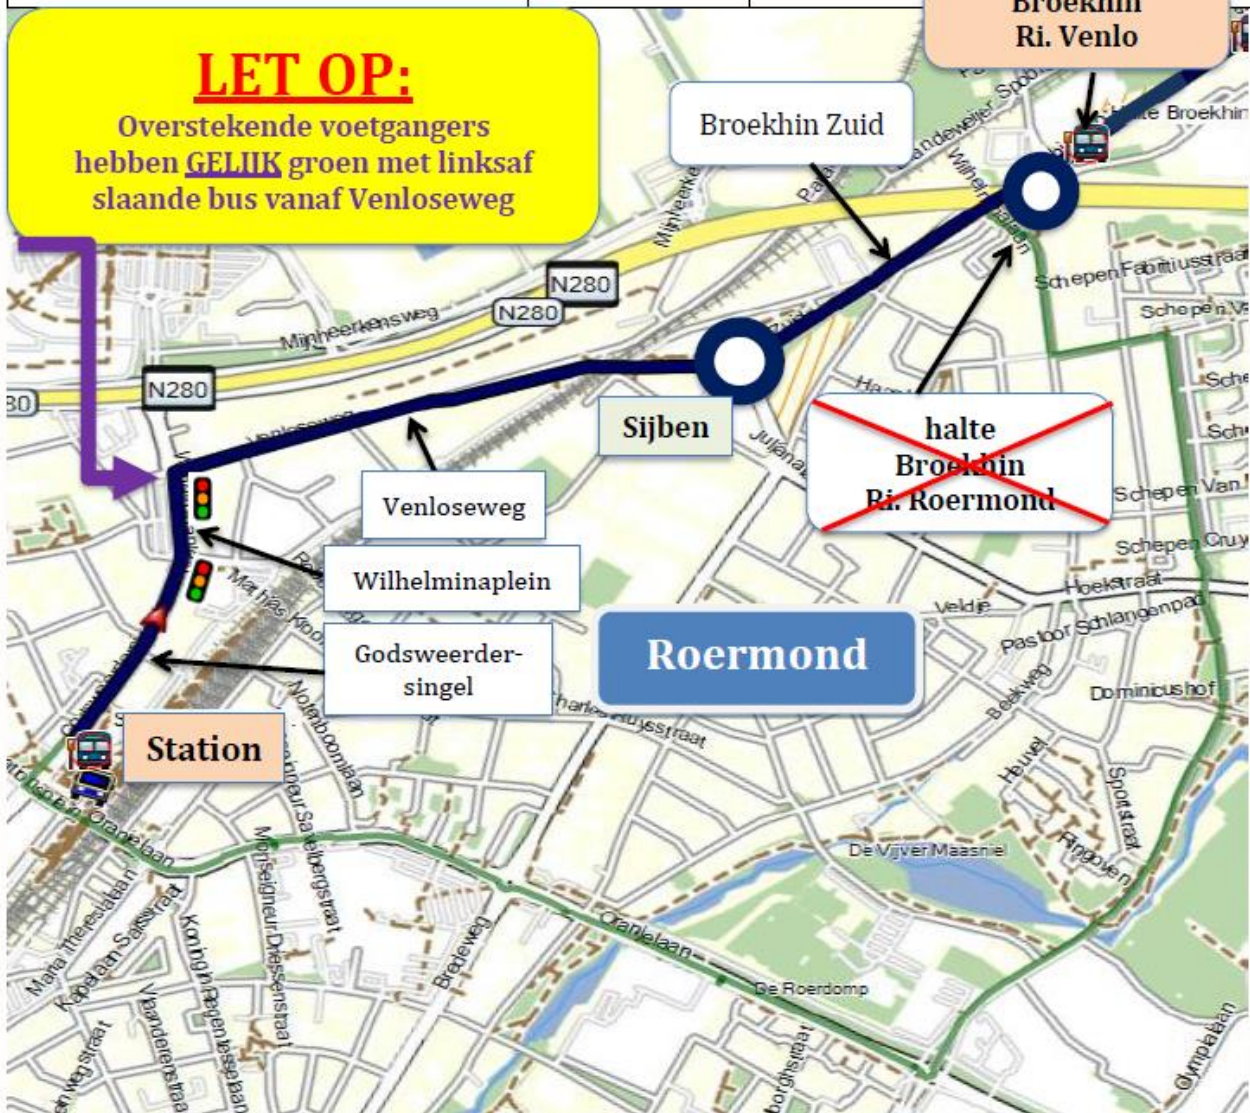

1  = Synchroniseer op de tijdelijke halte de originele halte.

ARRIVA.NL/LIMBURG

afbeelding  
2 van 2  
= ri. Roermond

# Stremming Lijn 62, 63 Posterholt

Stremmingnummer: 24050108533

GOEDE REIS

Regio	Limburg Midden/Noord
Periode	Zaterdag 04-05-2024 <b>19:00u.-20:30u.</b>
Trajectdeel	Gedeelte Hoofdstraat
Reden	Herdenkingsplechtigheid
Alternatieve route	<b>Richting Posterholt:</b> na halte Donckerstraat <u>2<sup>e</sup></u> links, 1 <sup>e</sup> rechts, <u>4<sup>e</sup></u> rechts, einde links <b>Richting Roermond:</b> na halte Centrum 1 <sup>e</sup> rechts, 1 <sup>e</sup> links, <u>4<sup>e</sup></u> links, 1 <sup>e</sup> rechts

Vervallen haltes	Synchroniser	Tijdelijke haltes
Kerk	 1	Geen

1  = Synchroniseer op de tijdelijke halte de originele halte.

# Stremming Lijn 66 Roermond

Stremmingnummer: 24040908343

GOEDE REIS

Regio	Limburg Midden/Noord	
Periode	Zaterdag 04-05-2024 <b>19:15u.-20:30u.</b>	
Trajectdeel	Gedeelte Julianastraat	
Reden	Herdenkingsplechtigheid	
Alternatieve route	<b>Richting Venlo:</b> vanaf Station rechtsaf, <u>2<sup>e</sup></u> vkl rechts, rotonde <u>2<sup>e</sup></u> afslag <b>Richting Roermond:</b> na viaduct steeds rechtdoor, rotonde 1 <sup>e</sup> afslag, vkl links	
<b>Vervallen haltes</b>	<b>Synchroniseer</b>	<b>Tijdelijke haltes</b>
Schout Kellenerstraat Schepen v/d Portenstraat <b>Broekhin &lt;&lt; richting Roermond</b>	 1	Geen