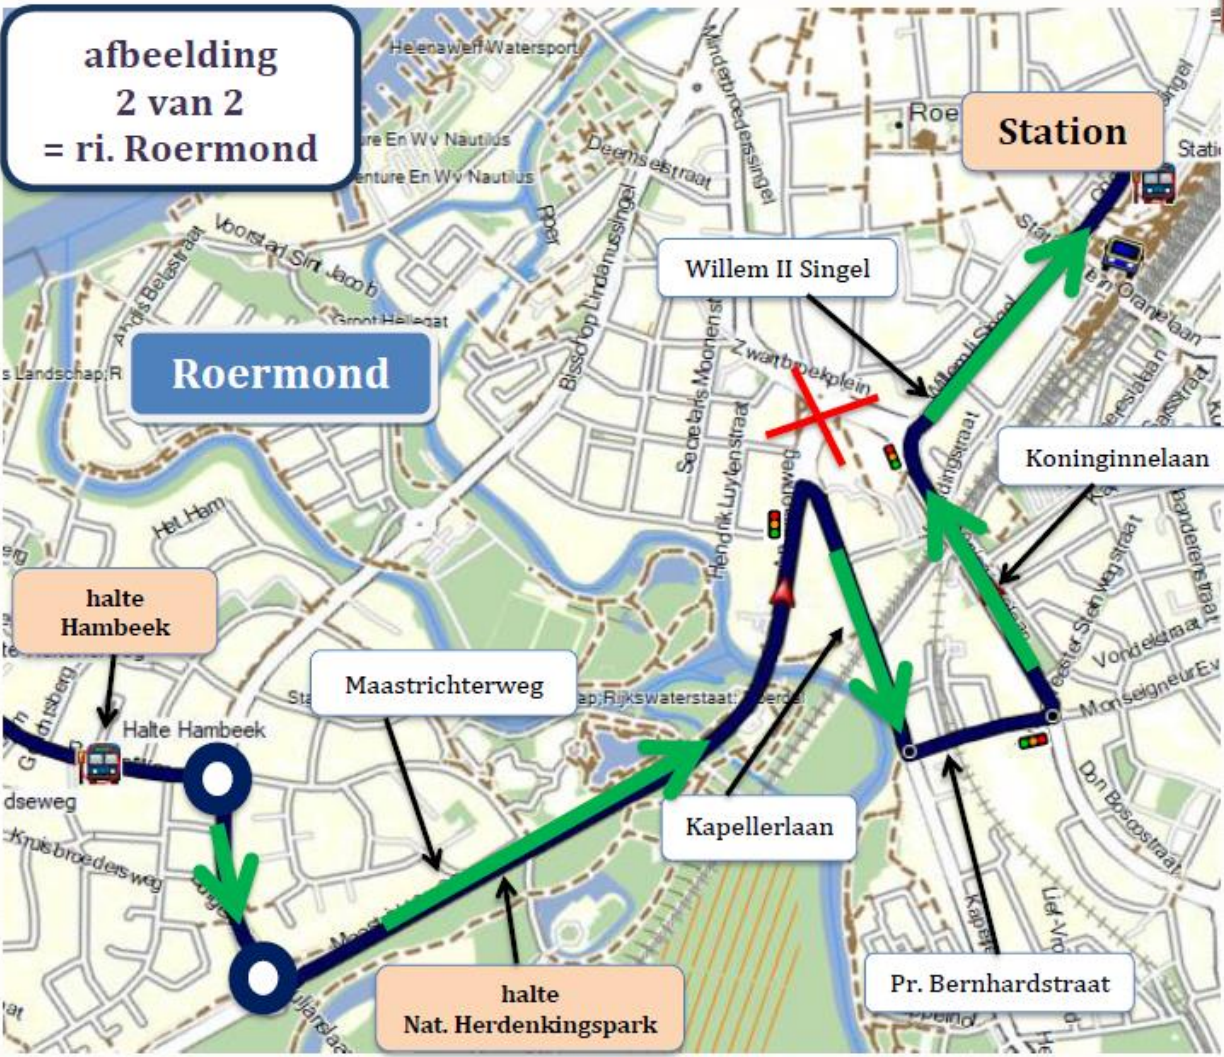

# Stremming Lijn 2 Roermond

Stremmingnummer: 24040908323

GOEDE REIS

Regio	Limburg Midden/Noord
Periode	Zaterdag 04-05-2024 <b>19:15u.-20:30u.</b>
Trajectdeel	Zwartbroekplein
Reden	Herdenkingsplechtigheid
Alternatieve route	<b>Richting Herten:</b> vanaf busstation rechts <b>3e</b> vkl links, volg richting Herten, vkl rechts, vkl rechtdoor, rotonde rechtdoor <b>Richting Roermond:</b> na halte Hambeek rotonde rechts, rotonde links, na passeren halte Nat. Herdenkingspark vkl rechts, na spoorwegovergang 1 <sup>e</sup> links, vkl links, vkl rechts

Vervallen haltes	Synchroniseer	Tijdelijke haltes
Minderbroedersingel WC Roercenter <b>Bis. Lindanussingel &lt;&lt; Richt. Rmd</b> <b>Burg. Geuljanslaan &lt;&lt; Richt. Rmd</b>	 1	Nat. Herdenkingspark << Richt. Rmd

1  = Synchroniseer op de tijdelijke halte de originele halte.

ARRIVA.NL/LIMBURG

afbeelding  
2 van 2  
= ri. Roermond

# Stremming Lijn 62, 63 Posterholt

Stremmingnummer: 24050108533

GOEDE REIS

Regio	Limburg Midden/Noord
Periode	Zaterdag 04-05-2024 <b>19:00u.-20:30u.</b>
Trajectdeel	Gedeelte Hoofdstraat
Reden	Herdenkingsplechtigheid
Alternatieve route	<b>Richting Posterholt:</b> na halte Donckerstraat <u>2<sup>e</sup></u> links, 1 <sup>e</sup> rechts, <u>4<sup>e</sup></u> rechts, einde links <b>Richting Roermond:</b> na halte Centrum 1 <sup>e</sup> rechts, 1 <sup>e</sup> links, <u>4<sup>e</sup></u> links, 1 <sup>e</sup> rechts