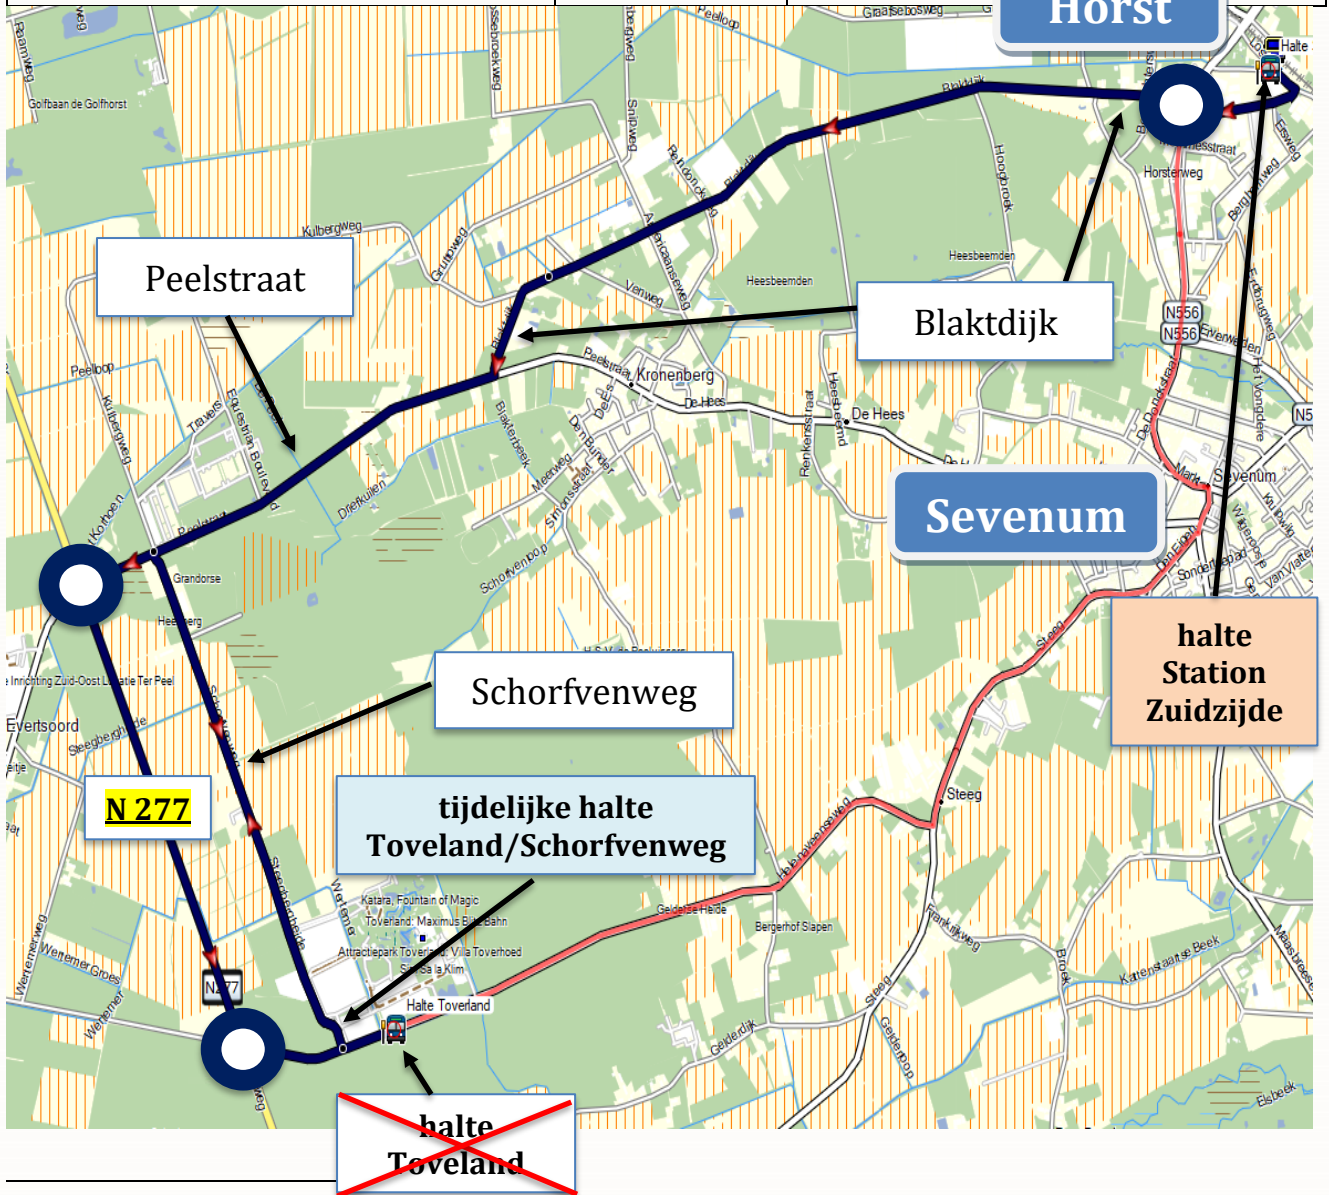

# Stremmingsbericht Horst & Sevenum, Lijn 79

Stremmingsnummer: 25012915443

M397407

<b>Regio</b>	Limburg Midden/Noord
<b>Periode</b>	Carnavals Zondag aanvang dienst t/m Maandag einde dienst
<b>Trajectdeel</b>	Sevenum dorpskern
<b>Reden</b>	Carnavals activiteiten
<b>Alternatieve route</b>	<b>Richting Toverland:</b> rotonde Spoorstraat / N556 Horsterweg rechtdoor, einde rechts, rotonde links, rotonde links, 1 <sup>e</sup> links <b>Richting Station:</b> <u>vanaf tijdelijke halte</u> einde rechts, <u>4<sup>e</sup></u> links, rotonde links, 1 <sup>e</sup> rechts

Vervallen haltes	Synchroniseer	Tijdelijke haltes
Berghemweg Centrum Toverland	 1	Toverland/Schorfvenweg

1  = = Synchroniseer op de tijdelijke halte de originele halte.