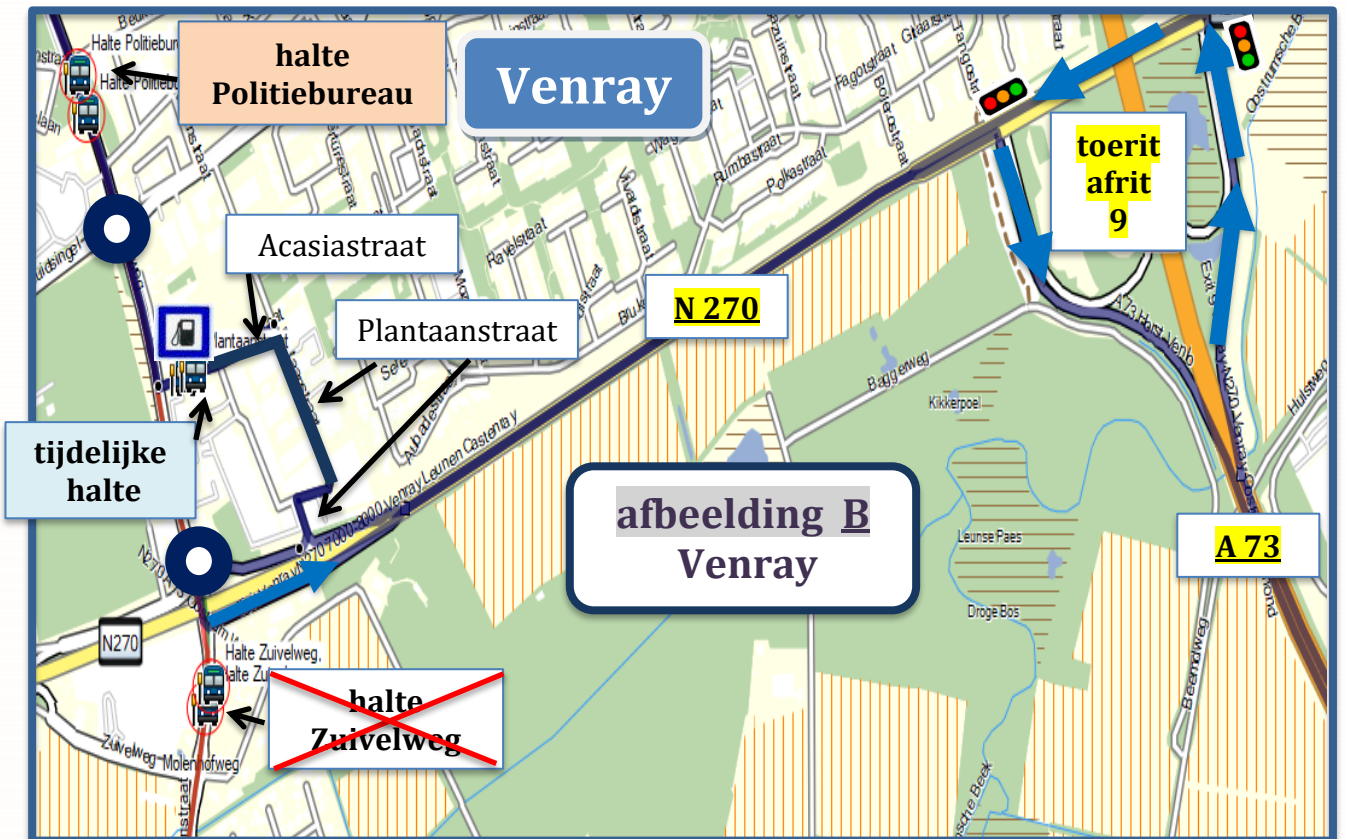

# Stremmingsbericht Lijn 87

## Horst, ~~Castenray~~, ~~Leunen~~, Venray

Stremmingsnummer: 25021413083

M416553

<b>Regio</b>	Limburg Midden/Noord
<b>Periode</b>	Maandag 31-03-2025 aanvang dienst tot medio einde Maart 2026
<b>Trajectdeel</b>	Horst Nieuwe Lind t/m Leunen
<b>Reden</b>	Werkzaamheden Albionstraat Leunen
<b>Alternatieve route</b>	<p><b>Richting Venray:</b> na halte Oude Lind volg richting A 73 naar Venray, op A 73 afrit 9 volgen, vkl links, volg, afslag Venray/Leunen/Castenray N 270 verlaten, gelijk 1<sup>e</sup> rechts, einde rechts, 1<sup>e</sup> links, voorrangsweg rechts</p> <p><b>Richting Venlo:</b> na halte Politiebureau direct na tankstation links, einde rechts, 1<sup>e</sup> links, einde rechts, rotonde links en direct na viaduct links richting N 270/A 73/Oostrum, volg A 73/Horst/Venlo, op A 73 afrit 10 volgen, einde afrit rechts</p>

<b>Vervallen haltes</b>	 <b>in Garmin</b> (indien Garmin ge-updatet)	<b>Tijdelijke haltes</b>
Nieuwe Lind, Venrayseweg 137, Veld-Oostenrijk, Kerk, Horsterweg, Overbroekseweg, Het Schoor, Veulenseweg		Plantaanstraat

1  = = Synchroniseer op de tijdelijke halte de originele halte.

Ter kennisgeving:  
Op werkdagen Ma. t/m Vr.  
Traject Horst Doolgaardstraat / Leunen Overbroekseweg / Venray Station  
via tijdelijke pendeldienst Lijn 187  
Zie: [arriva.nl/leunen](http://arriva.nl/leunen) of [arriva.nl/castenray](http://arriva.nl/castenray)