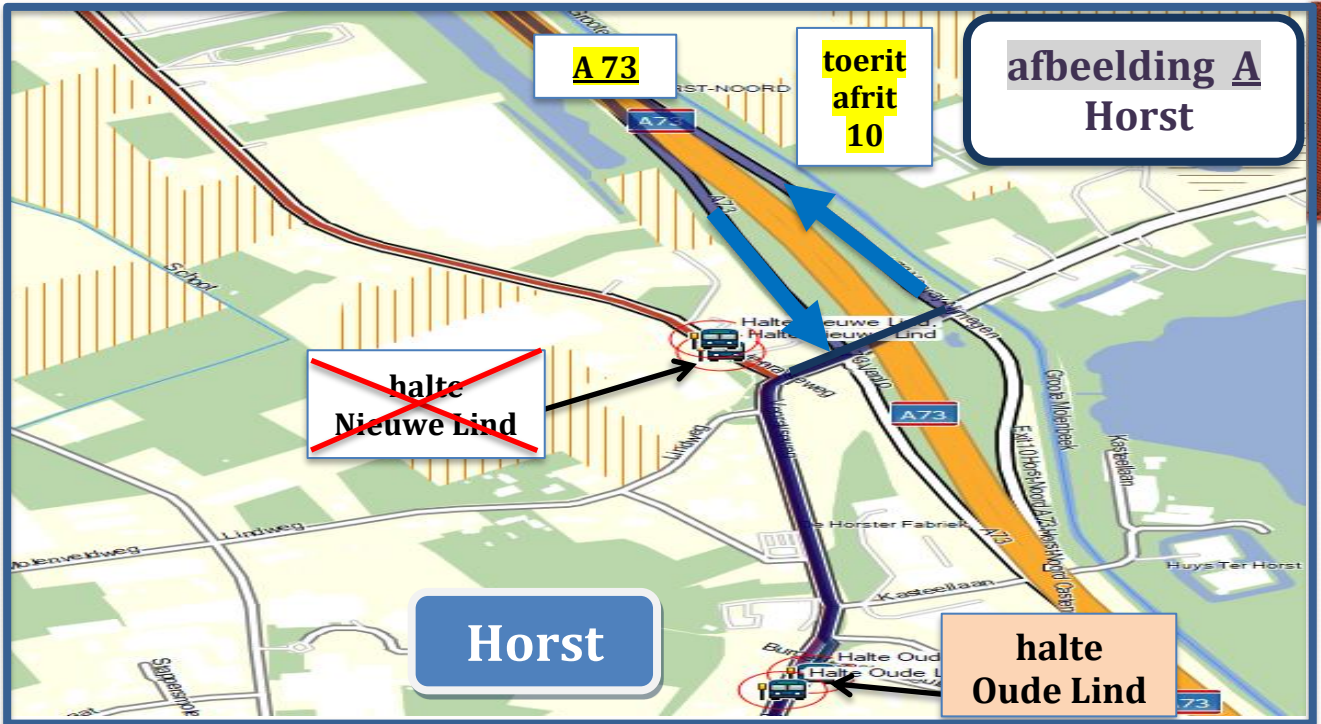

# Stremmingsbericht Lijn 87

## Horst, ~~Castenray~~, ~~Leunen~~, Venray

Stremmingsnummer: 25021413083

M416553

<b>Regio</b>	Limburg Midden/Noord
<b>Periode</b>	Maandag 31-03-2025 aanvang dienst tot medio einde Maart 2026
<b>Trajectdeel</b>	Horst Nieuwe Lind t/m Leunen
<b>Reden</b>	Werkzaamheden Albionstraat Leunen
<b>Alternatieve route</b>	<p><b>Richting Venray:</b> na halte Oude Lind volg richting A 73 naar Venray, op A 73 afrit 9 volgen, vkl links, volg, afslag Venray/Leunen/Castenray N 270 verlaten, gelijk 1<sup>e</sup> rechts, einde rechts, 1<sup>e</sup> links, voorrangsweg rechts</p> <p><b>Richting Venlo:</b> na halte Politiebureau direct na tankstation links, einde rechts, 1<sup>e</sup> links, einde rechts, rotonde links en direct na viaduct links richting N 270/A 73/Oostrum, volg A 73/Horst/Venlo, op A 73 afrit 10 volgen, einde afrit rechts</p>

<b>Vervallen haltes</b>	 <b>in Garmin</b> (indien Garmin ge-updatet)	<b>Tijdelijke haltes</b>
Nieuwe Lind, Venrayseweg 137, Veld-Oostenrijk, Kerk, Horsterweg, Overbroekseweg, Het Schoor, Veulenseweg		Plantaanstraat

1  = = Synchroniseer op de tijdelijke halte de originele halte.

Ter kennisgeving:  
Op werkdagen Ma. t/m Vr.  
Traject Horst Doolgaardstraat / Leunen Overbroekseweg / Venray Station  
via tijdelijke pendeldienst Lijn 187  
Zie: [arriva.nl/leunen](http://arriva.nl/leunen) of [arriva.nl/castenray](http://arriva.nl/castenray)