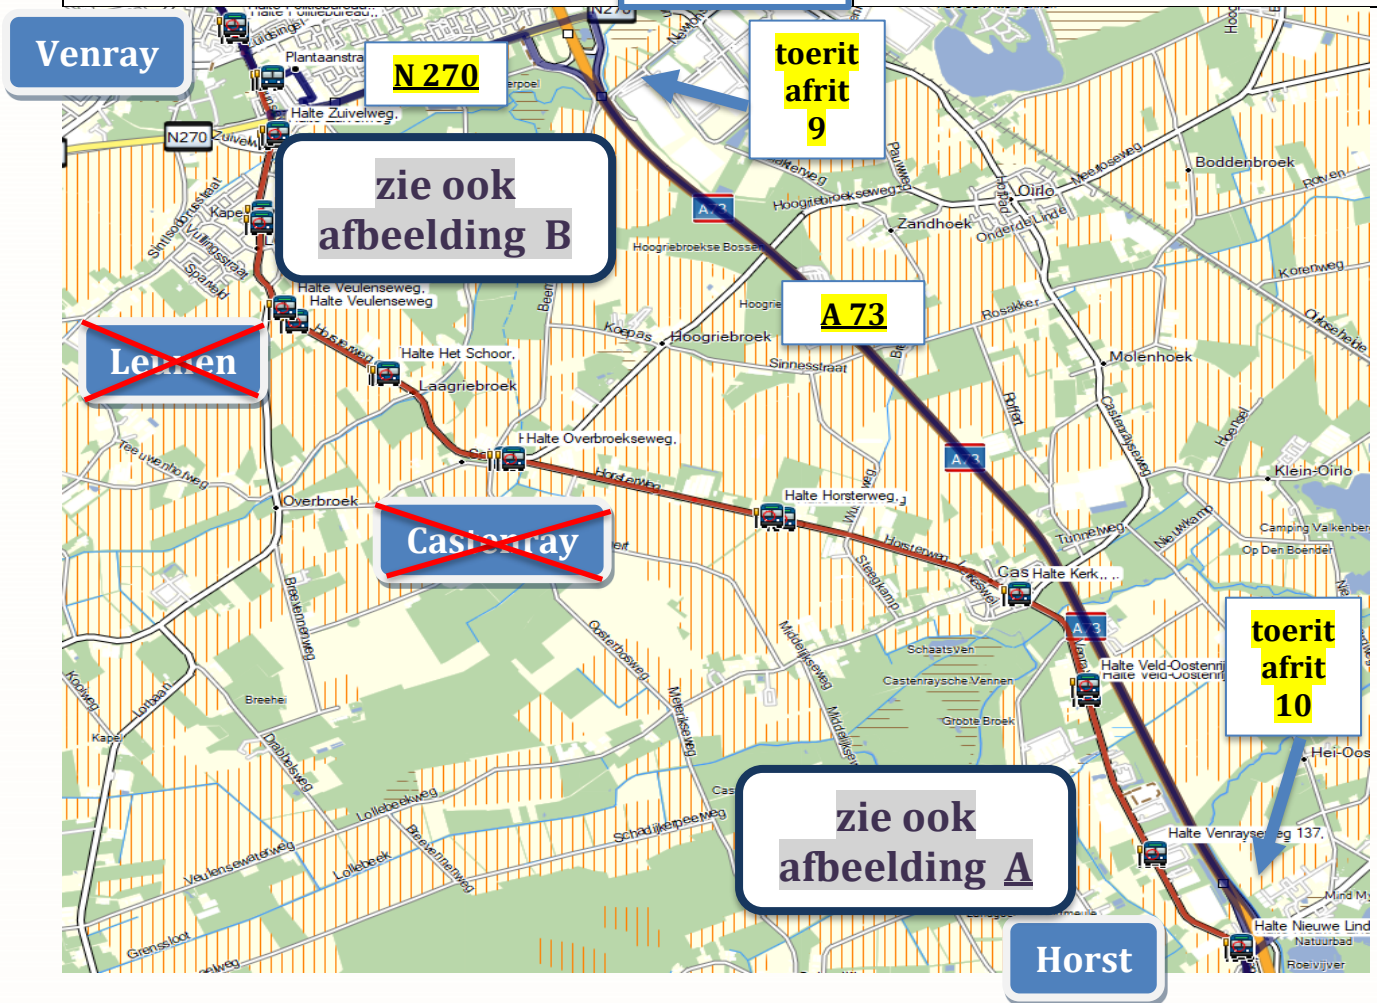

# Stremmingsbericht Lijn 87

## Horst, ~~Castenray~~, ~~Leunen~~, Venray

Stremmingsnummer: 25021413083

M416553

<b>Regio</b>	Limburg Midden/Noord
<b>Periode</b>	Maandag 31-03-2025 aanvang dienst tot medio einde Maart 2026
<b>Trajectdeel</b>	Horst Nieuwe Lind t/m Leunen
<b>Reden</b>	Werkzaamheden Albionstraat Leunen
<b>Alternatieve route</b>	<p><b>Richting Venray:</b> na halte Oude Lind volg richting A 73 naar Venray, op A 73 afrit 9 volgen, vkl links, volg, afslag Venray/Leunen/Castenray N 270 verlaten, gelijk 1<sup>e</sup> rechts, einde rechts, 1<sup>e</sup> links, voorrangsweg rechts</p> <p><b>Richting Venlo:</b> na halte Politiebureau direct na tankstation links, einde rechts, 1<sup>e</sup> links, einde rechts, rotonde links en direct na viaduct links richting N 270/A 73/Oostrum, volg A 73/Horst/Venlo, op A 73 afrit 10 volgen, einde afrit rechts</p>

<b>Vervallen haltes</b>	 <b>in Garmin</b> (indien Garmin ge-updatet)	<b>Tijdelijke haltes</b>
Nieuwe Lind, Venrayseweg 137, Veld-Oostenrijk, Kerk, Horsterweg, Overbroekseweg, Het Schoor, Veulenseweg		Plantaanstraat

1  = = Synchroniseer op de tijdelijke halte de originele halte.

Ter kennisgeving:  
Op werkdagen Ma. t/m Vr.  
Traject Horst Doolgaardstraat / Leunen Overbroekseweg / Venray Station  
via tijdelijke pendeldienst Lijn 187  
Zie: [arriva.nl/leunen](http://arriva.nl/leunen) of [arriva.nl/castenray](http://arriva.nl/castenray)