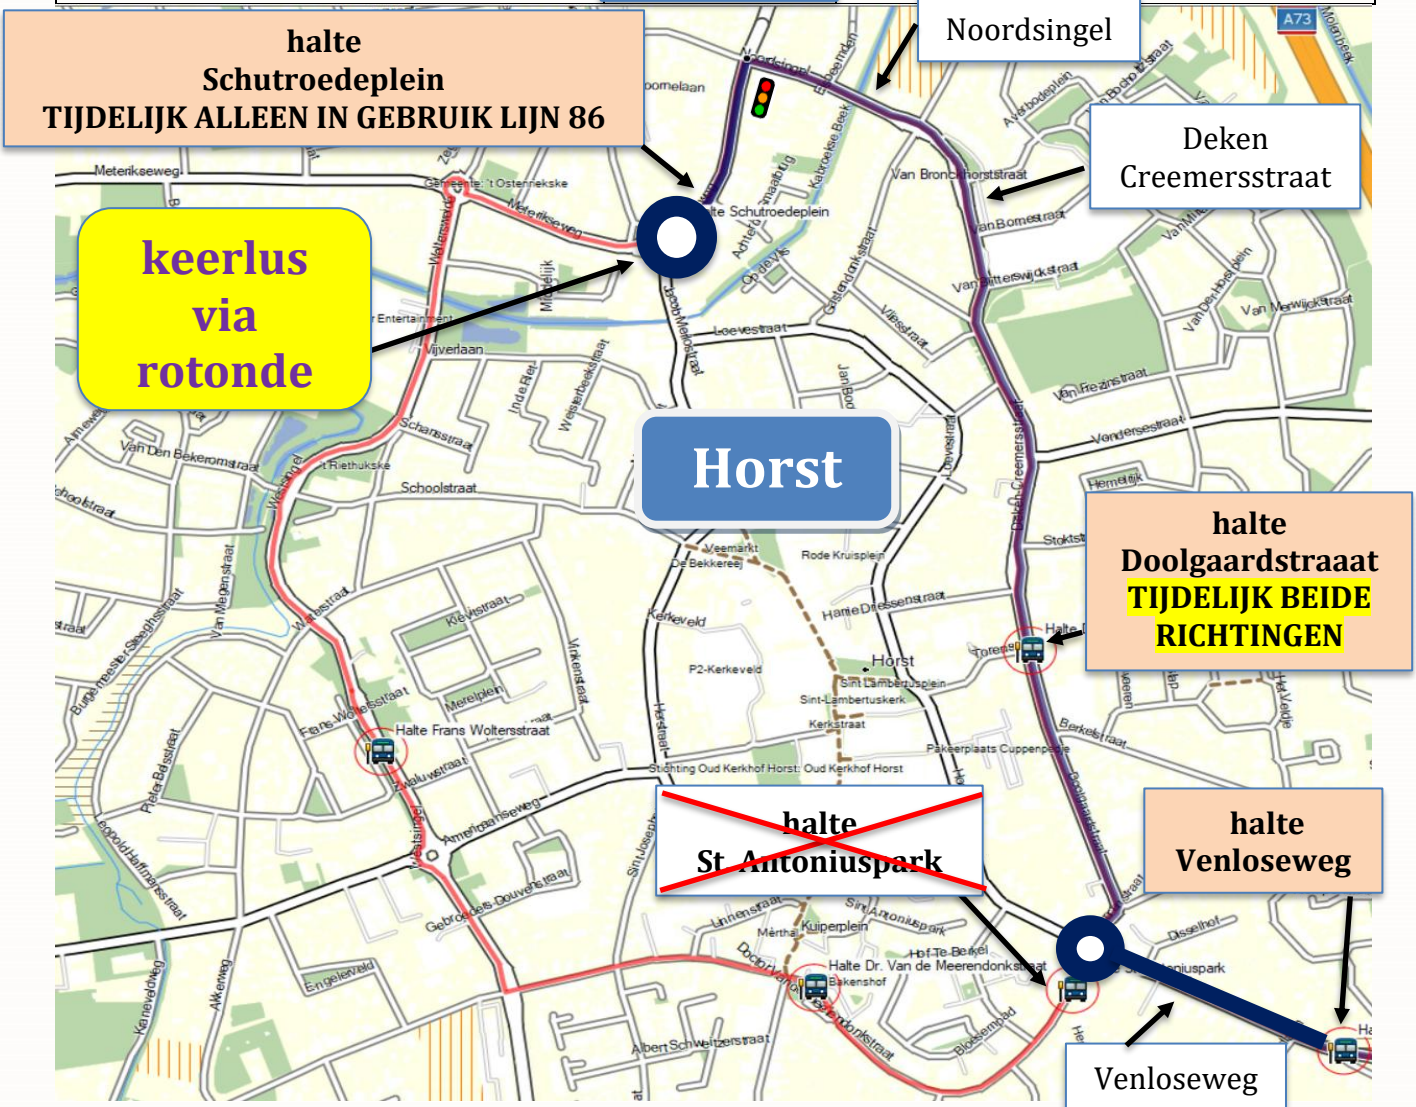

# Stremmingsbericht Horst, Lijn 86

Stremmingsnummer: 26031100003

M545810

<b>Regio</b>	Limburg Midden/Noord
<b>Periode</b>	Maandag 23-03-2026 aanvang dienst t/m Vrijdag 10-04 einde dienst
<b>Trajectdeel</b>	Kranestraat + Westsingel
<b>Reden</b>	Werkzaamheden op meerdere locaties
<b>Alternatieve route</b>	<b>Richting Horst:</b> na halte Schutroedeplein keerlus via rotonde, vkl rechts, steeds rechtdoor tot halte Doolgaardstraat <b>Richting Venlo, vanaf halte Doolgaardstraat:</b> <b>STEEDS</b> rechtdoor, rotonde 3 <sup>e</sup> afslag

GOEDE REIS

Vervallen haltes		Tijdelijke haltes
Frans Woltersstraat Dr. Van de Meerendonkstraat St. Antoniuspark	 <b>in Garmin</b> (indien Garmin ge-updatet)	Doolgaardstraat << richt. Venlo

1  = = Synchroniseer op de tijdelijke halte de originele halte.