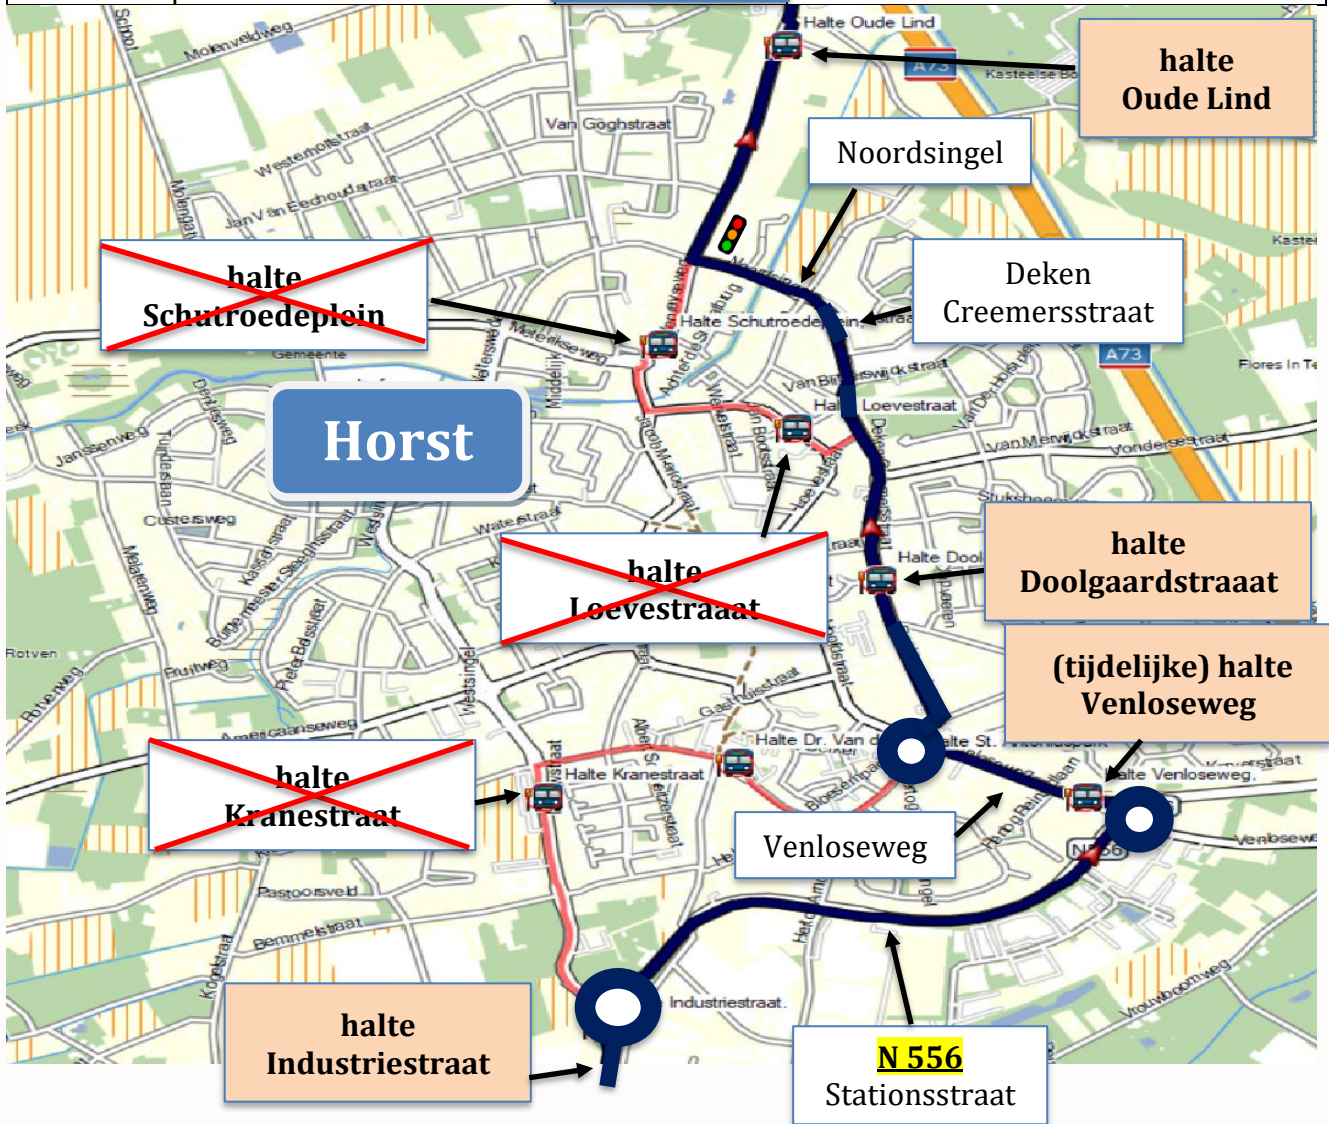

# Stremmingsbericht Horst, Lijn 87, 289, 687

Stremmingsnummer: 26031100013

M545810

<b>Regio</b>	Limburg Midden/Noord
<b>Periode</b>	Maandag 23-03-2026 aanvang dienst t/m Vrijdag 10-04 einde dienst
<b>Trajectdeel</b>	Kranestraat + Thomeerstraat
<b>Reden</b>	Werkzaamheden op meerdere locaties
<b>Alternatieve route</b>	<b>Richting Venray:</b> na halte Industriestraat rotonde rechtdoor, rotonde 3 <sup>e</sup> afslag, rotonde rechts, na halte Doolgaardstraat <b>STEEDS</b> rechtdoor, vkl rechts <b>Richting Horst/Venlo:</b> na halte Oude Lind vkl links, <b>STEEDS</b> rechtdoor, rotonde 3 <sup>e</sup> afslag, rotonde rechts, rotonde rechtdoor

Vervallen haltes	in Garmin (indien Garmin ge-updatet)	Tijdelijke haltes
Kranestraat Dr. Van de Meerendonkstraat St. Antoniuspark Loevestraat Schutroedeplein	 <b>in Garmin</b> (indien Garmin ge-updatet)	Venloseweg

1  = Synchroniseer op de tijdelijke halte de originele halte.