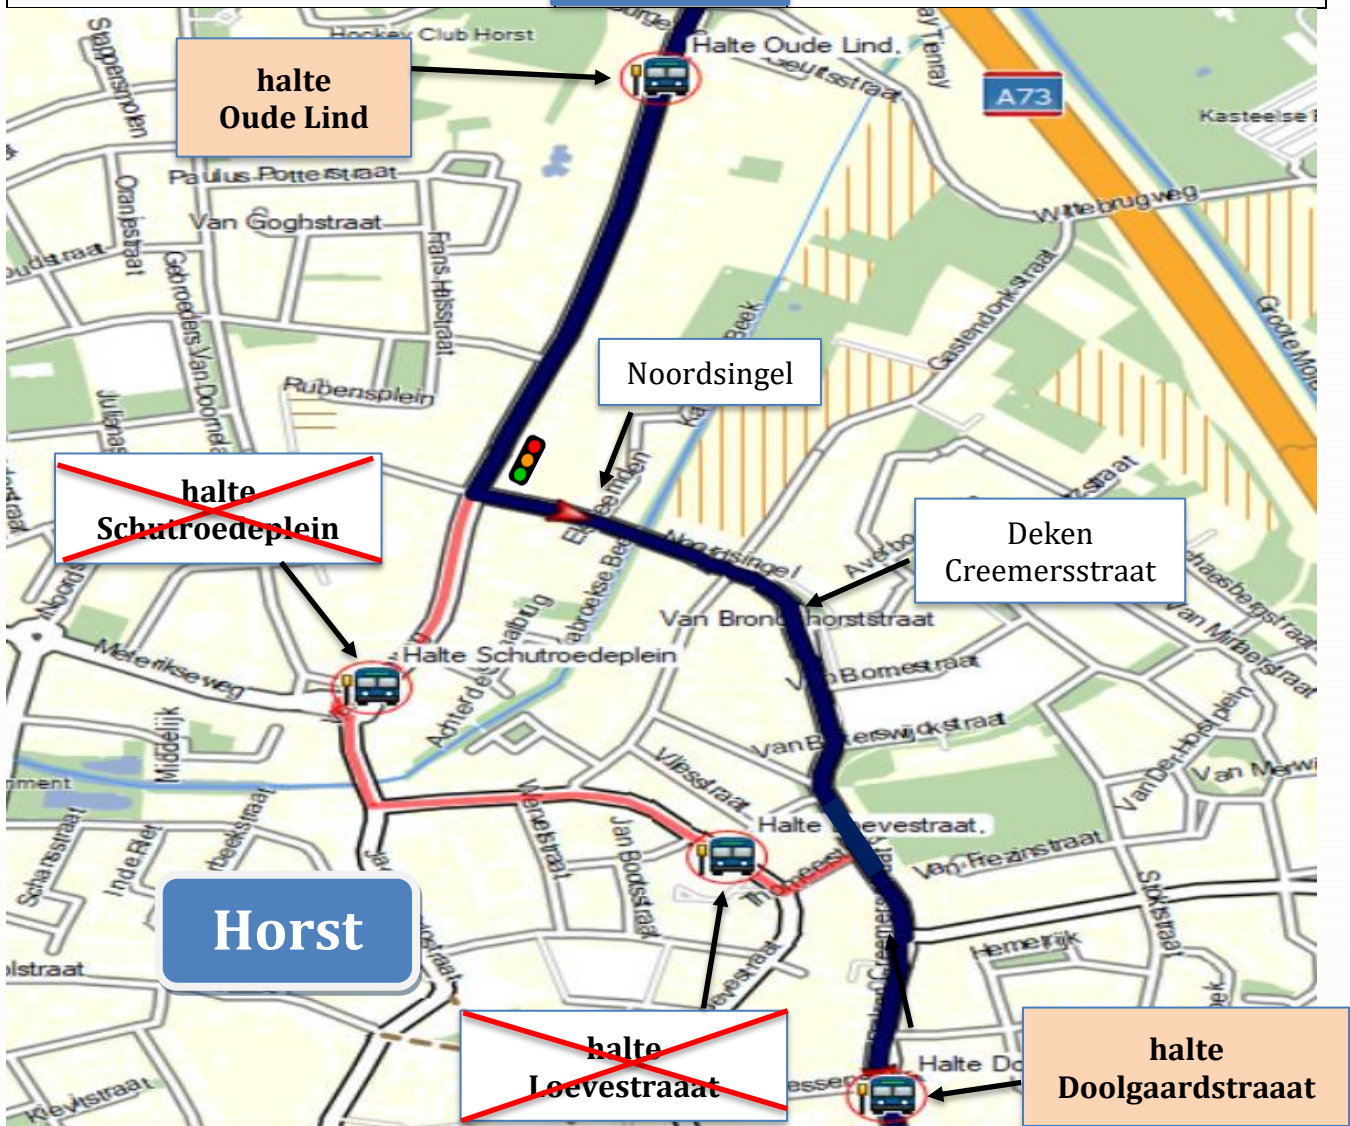

# Stremmingsbericht Horst, Lijn 89

Stremmingsnummer: 26031100023

M545810

<b>Regio</b>	Limburg Midden/Noord
<b>Periode</b>	Maandag 23-03-2026 aanvang dienst t/m Vrijdag 10-04 einde dienst
<b>Trajectdeel</b>	Thomeerstraat
<b>Reden</b>	Werkzaamheden
<b>Alternatieve route</b>	<b>Richting Venray:</b> na halte Doolgaardstraat <b>STEEDS</b> rechtdoor, vkl rechts <b>Richting Horst/Venlo:</b> na halte Oude Lind vkl links, <b>STEEDS</b> rechtdoor,

Vervallen haltes		Tijdelijke haltes
Loevestraat Schutroedeplein	 <b>in Garmin</b> (indien Garmin ge-updatet)	Geen

1  = = Synchroniseer op de tijdelijke halte de originele halte.