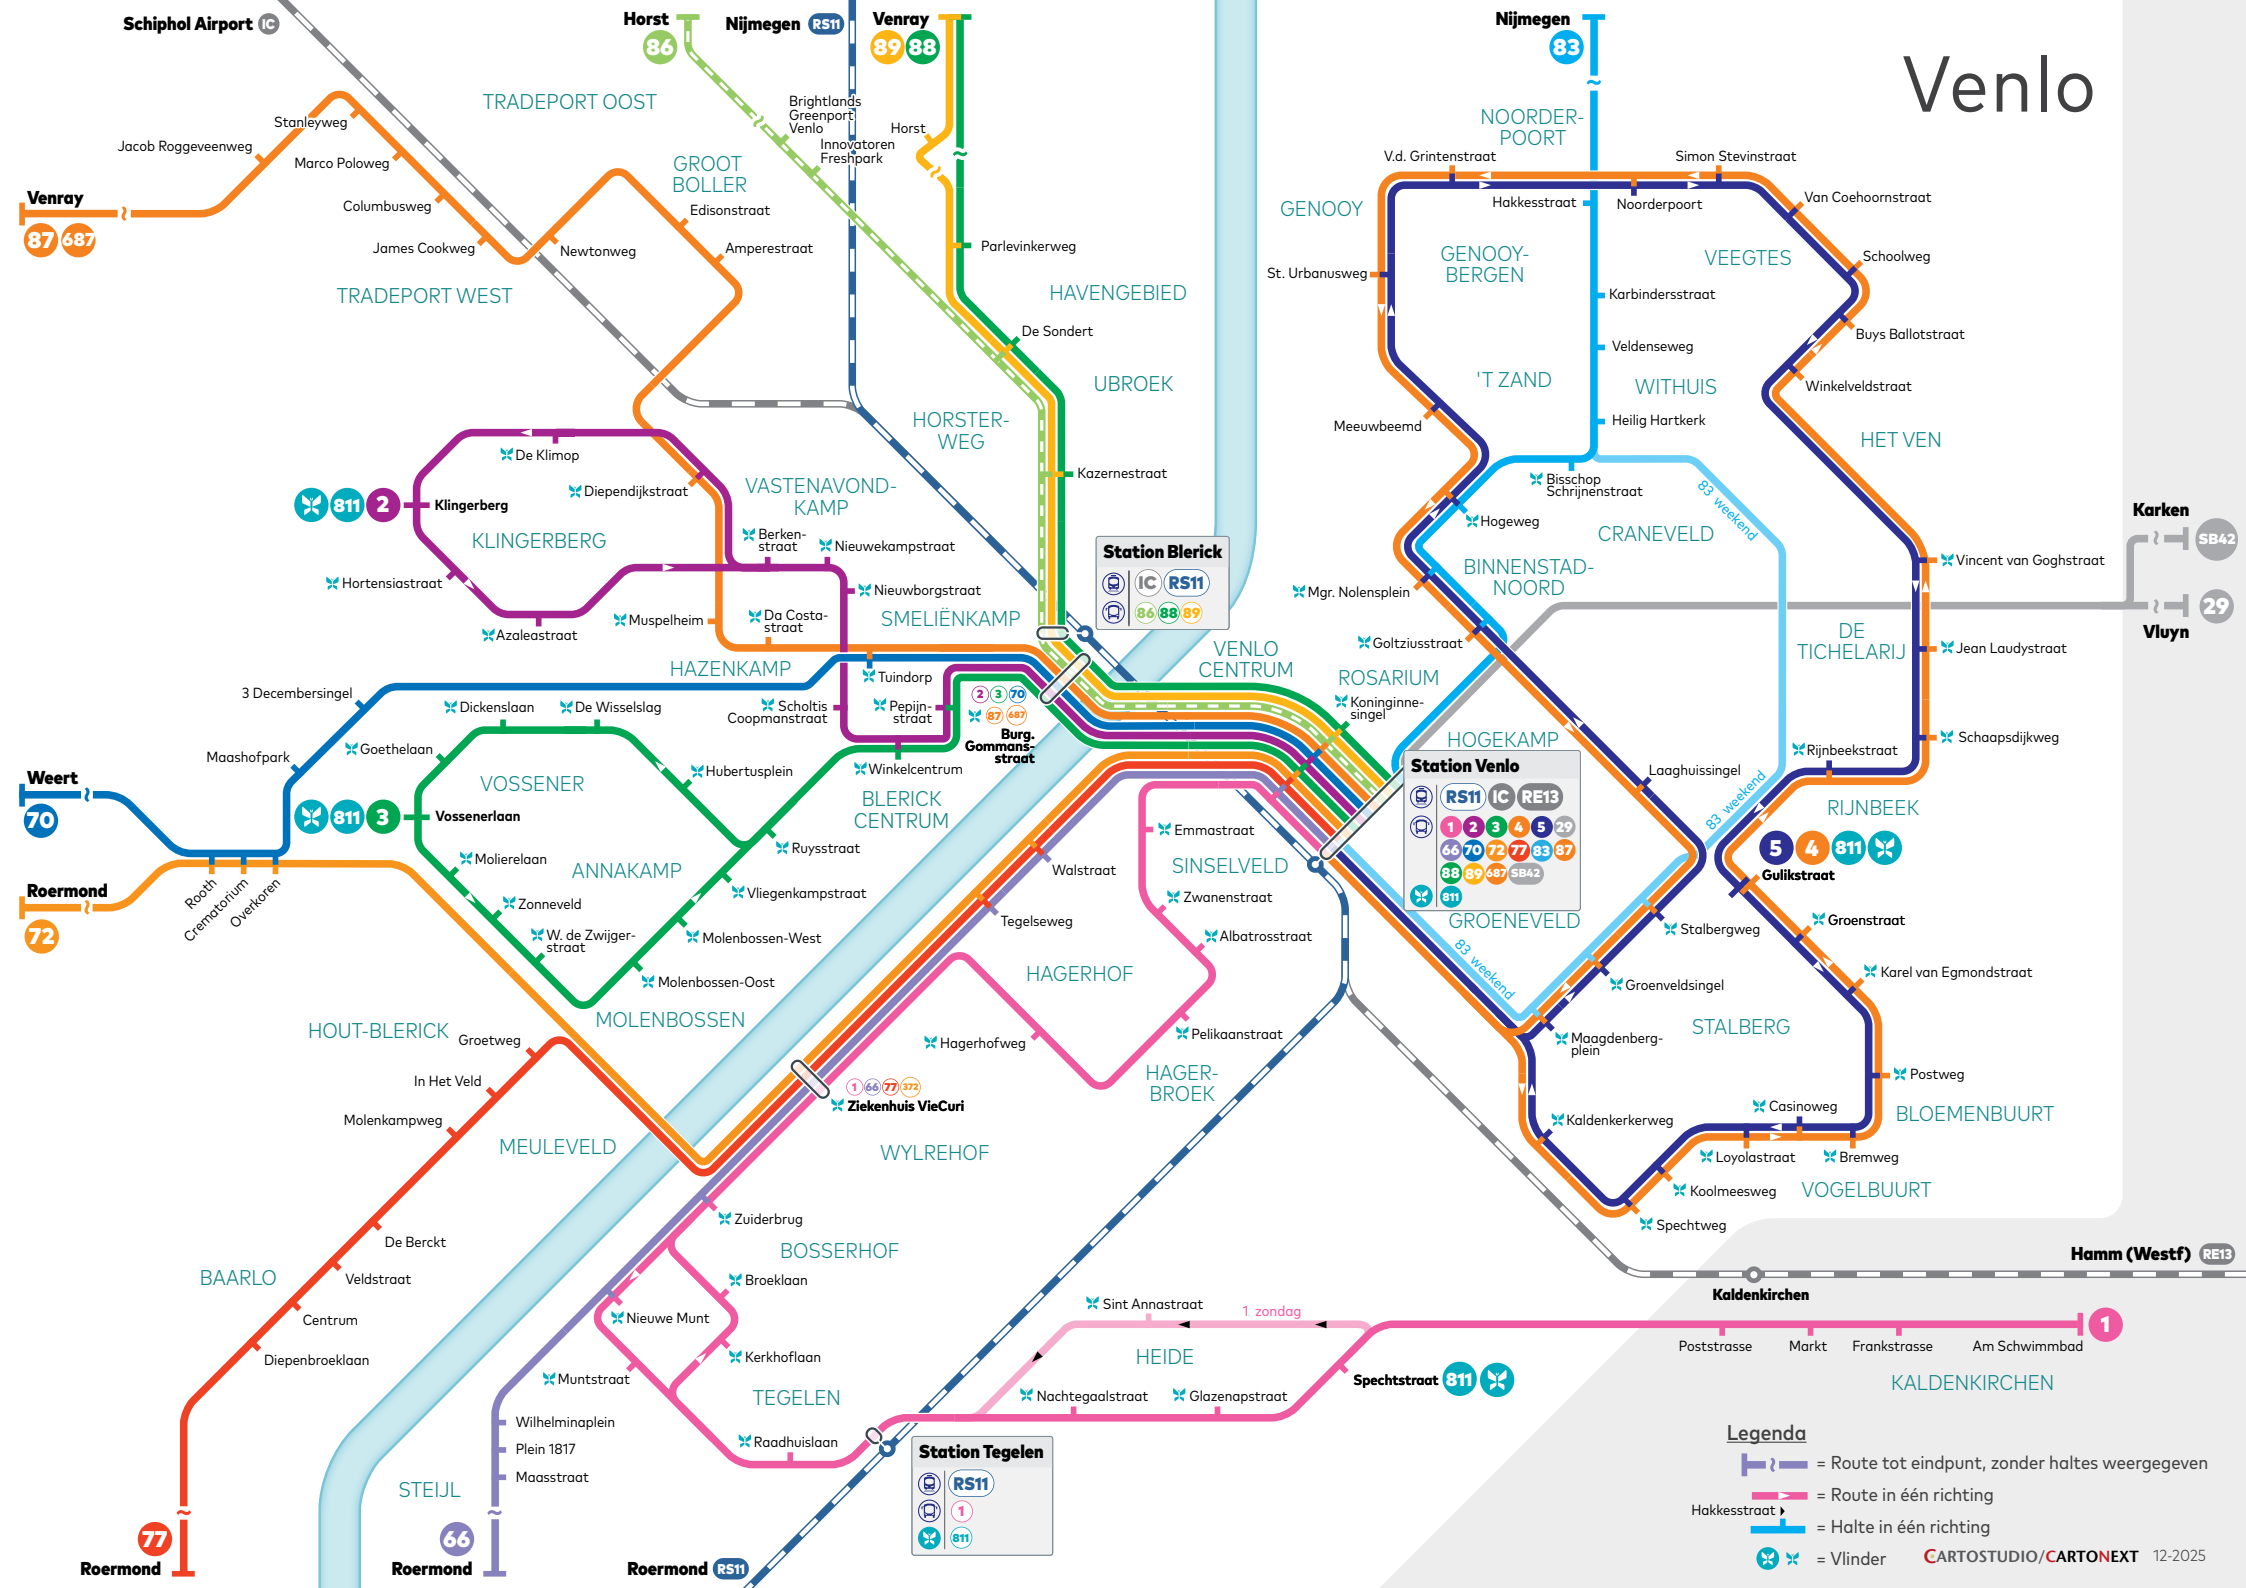

Venlo

Station Blerick

- IC
- RS11
- 86
- 88
- 89

Station Venlo

- RS11
- IC
- RE13
- 1
- 2
- 3
- 4
- 5
- 29
- 66
- 70
- 72
- 77
- 83
- 87
- 88
- 89
- 487
- SB42
- 611

Station Tegelen

- RS11
- 1
- 811

- Legenda**
- Route tot eindpunt, zonder haltes weergegeven
 - Route in één richting
 - Halte in één richting
 - Vlinder
- CARTOSTUDIO/CARTONEXT 12-2025

Karken SB42

Vluyn 29

Hamm (Westf) RE13